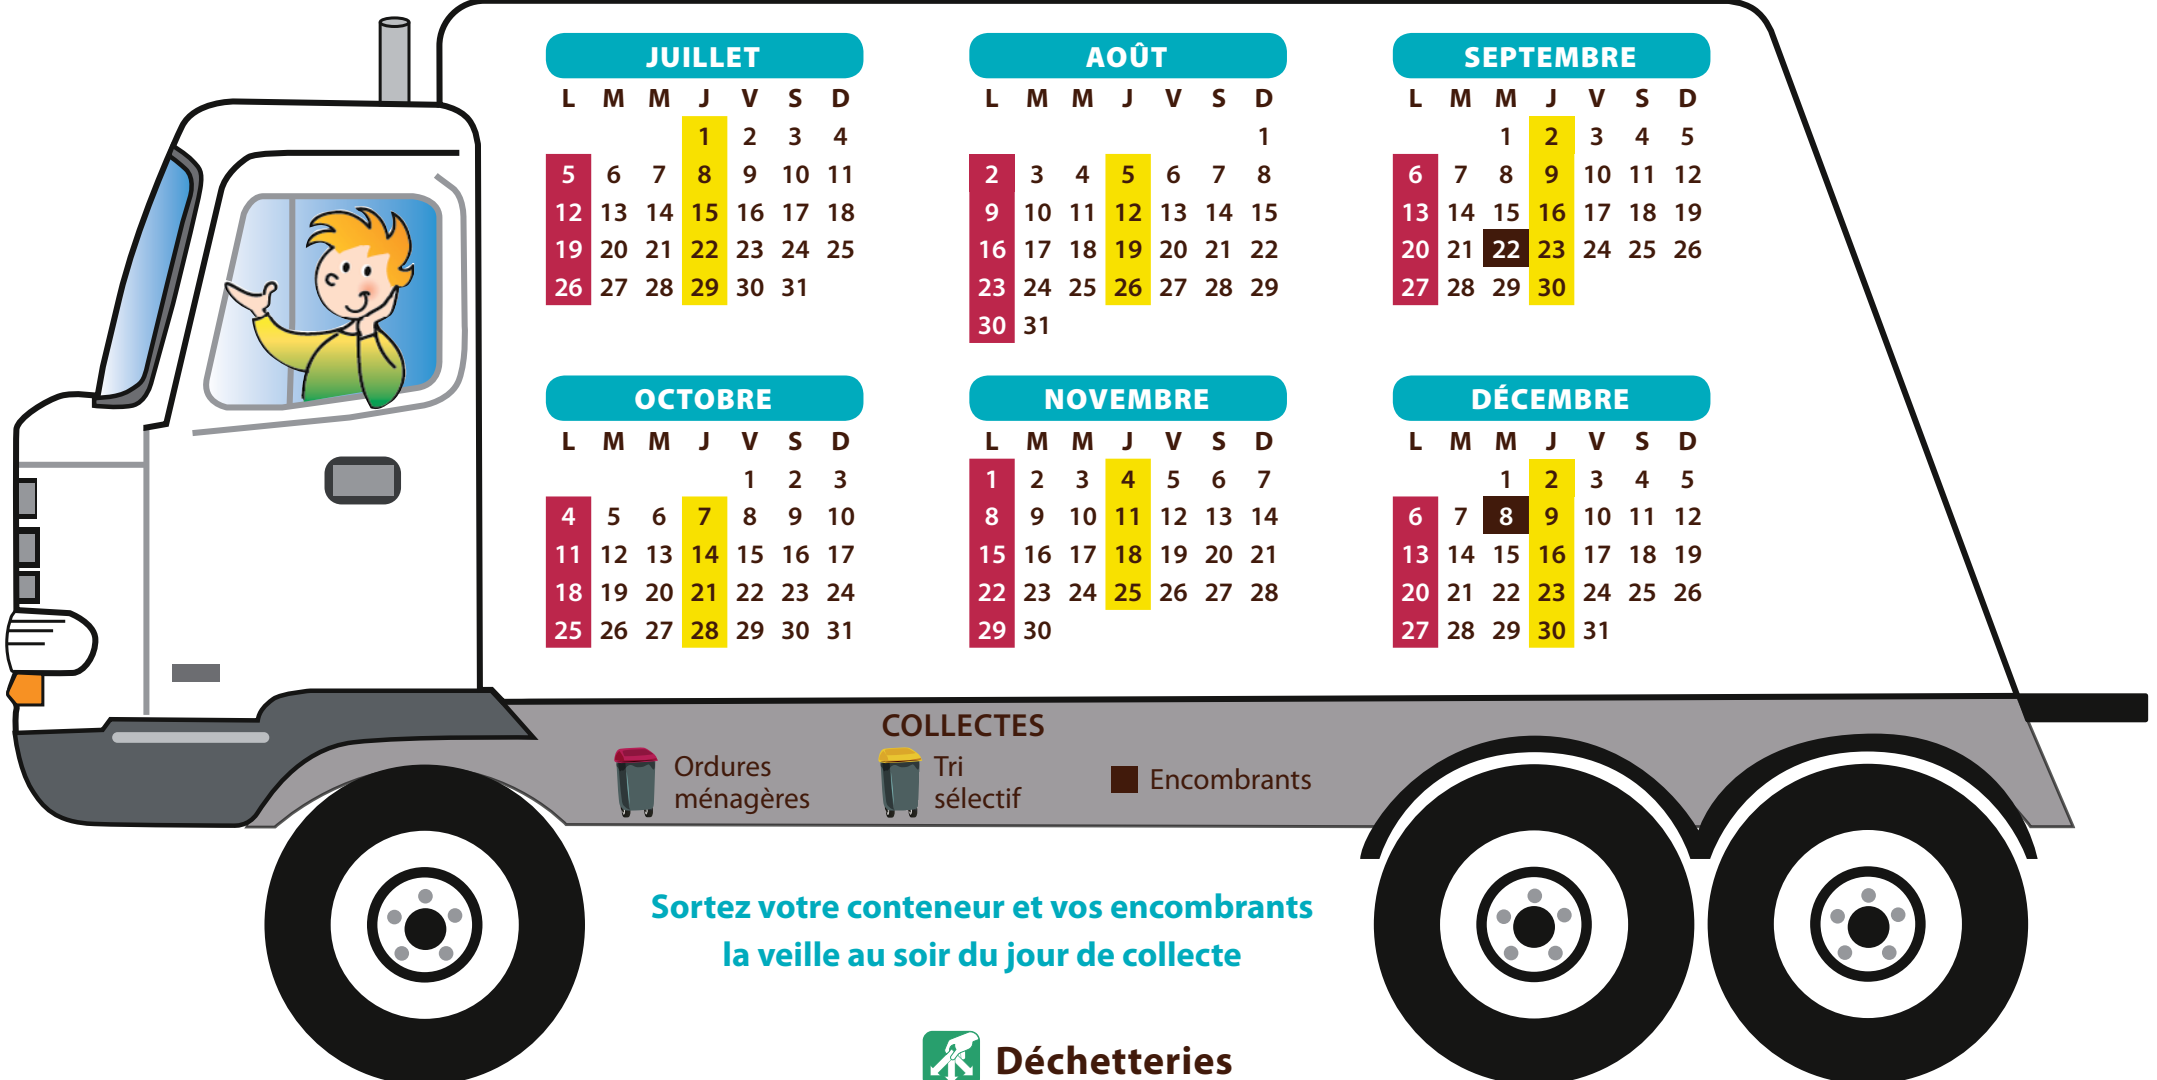

COLLECTES

Ordures ménagères

Tri sélectif

Encombrants

Sortez votre conteneur et vos encombrants la veille au soir du jour de collecte

Une question sur le tri ?

 N° Vert 0 800 45 63 15

Appel gratuit depuis un poste fixe

Dépôt des sapins naturels, sans décoration, ni neige artificielle au(x) point(s) de collecte habituelle jusqu'au **14** janvier 2021

THOURY-FERROTTES / Collectes 2021

JUILLET

L	M	M	J	V	S	D
			1	2	3	4
5	6	7	8	9	10	11
12	13	14	15	16	17	18
19	20	21	22	23	24	25
26	27	28	29	30	31	