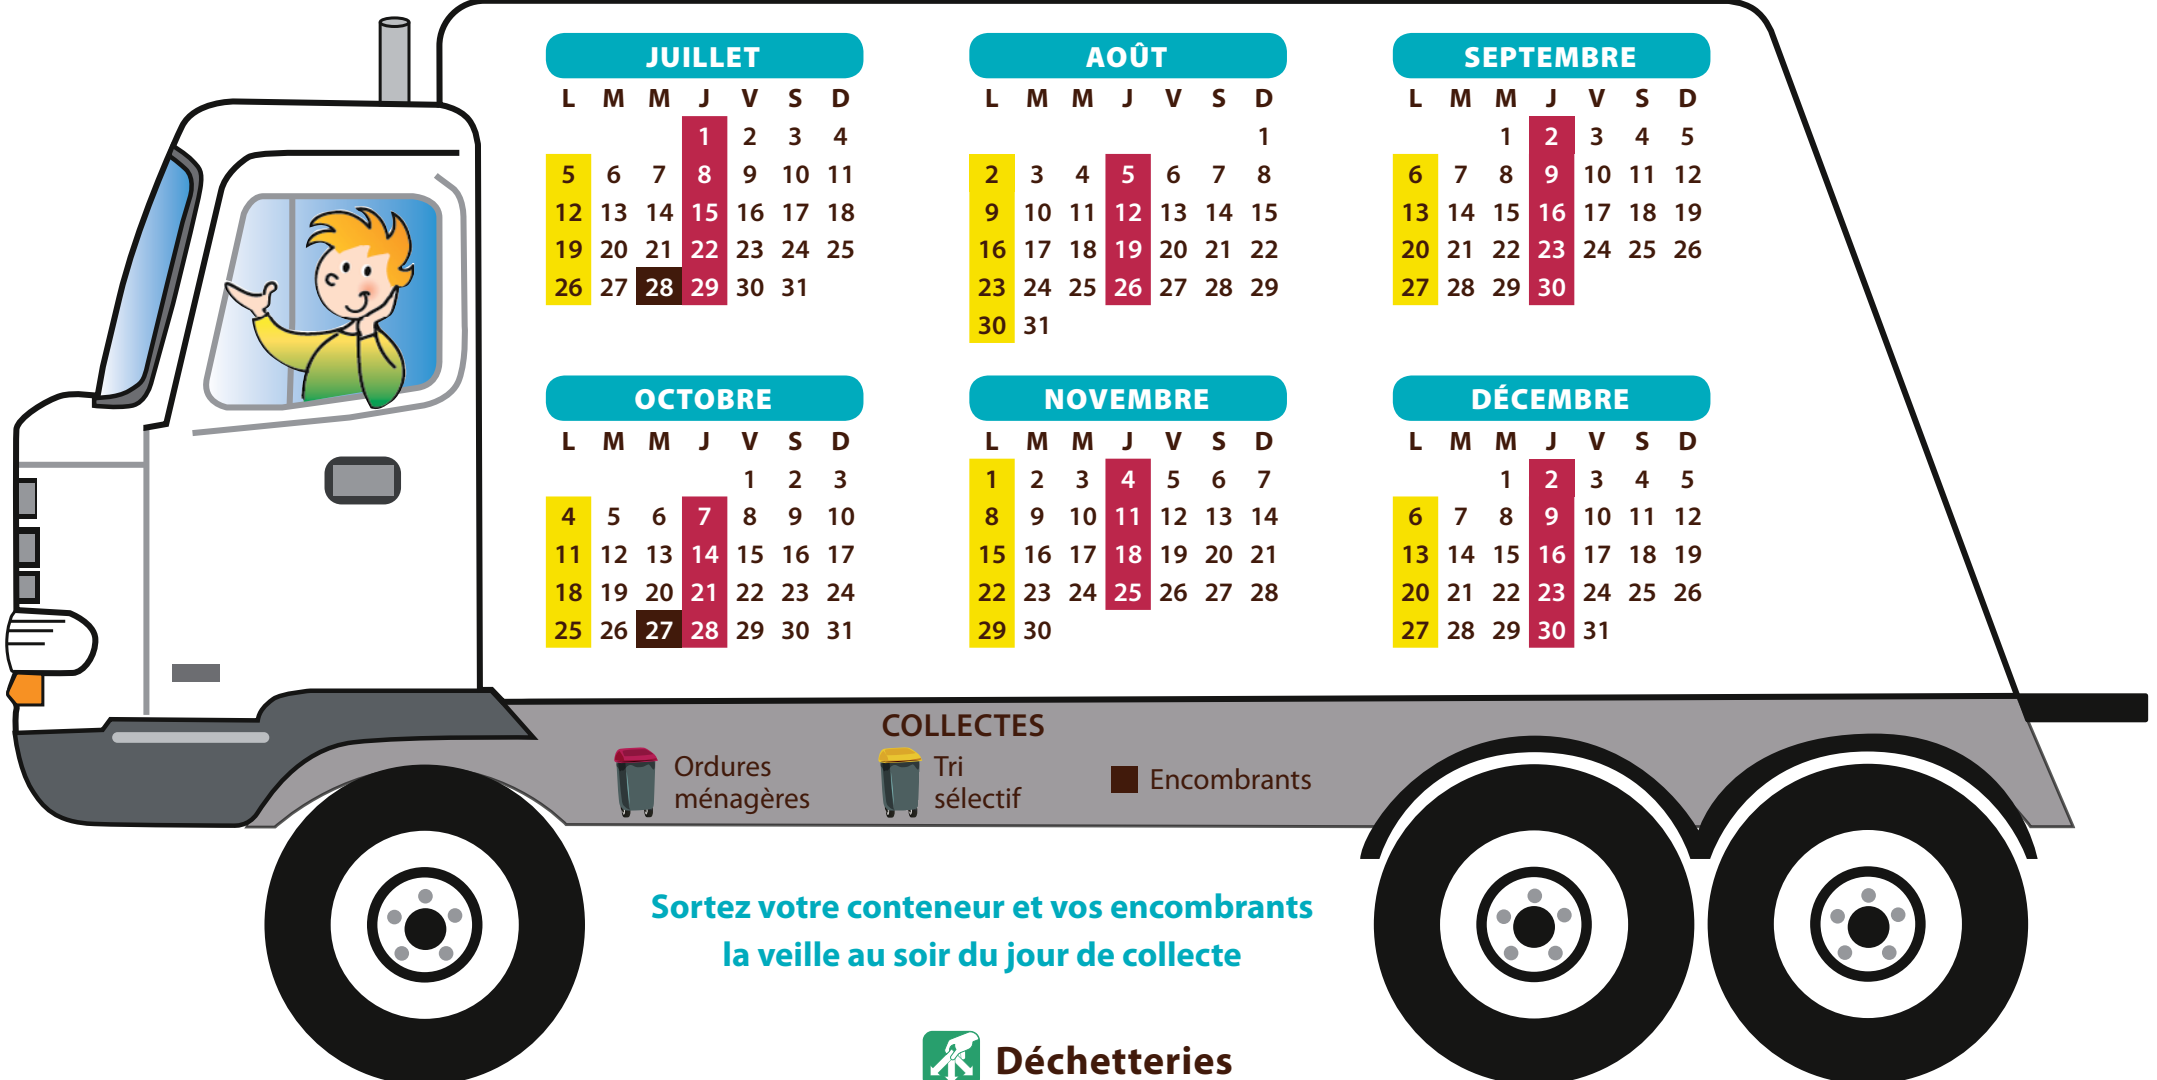

COLLECTES

Ordures ménagères

Tri sélectif

Encombrants

Sortez votre conteneur et vos encombrants
la veille au soir du jour de collecte

Une question sur le tri ?

 N° Vert 0 800 45 63 15

Appel gratuit depuis un poste fixe

SALINS / Collectes 2021

JUILLET

L	M	M	J	V	S	D
			1	2	3	4
5	6	7	8	9	10	11
12	13	14	15	16	17	18
19	20	21	22	23	24	25
26	27	28	29	30	31	

AOÛT

L	M	M	J	V	S	D
						1
2	3	4	5	6	7	8
9	10	11	12	13	14	15
16	17	18	19	20	21	22
23	24	25	26	27	28	29
30	31					

COLLECTES

Ordures ménagères

Tri sélectif

Encombrants

Sortez votre conteneur et vos encombrants la veille au soir du jour de collecte

Déchetteries

Montereau 1 rue des Prés Saint-Martin

Horaires d'été* - du 01/04 au 30/09