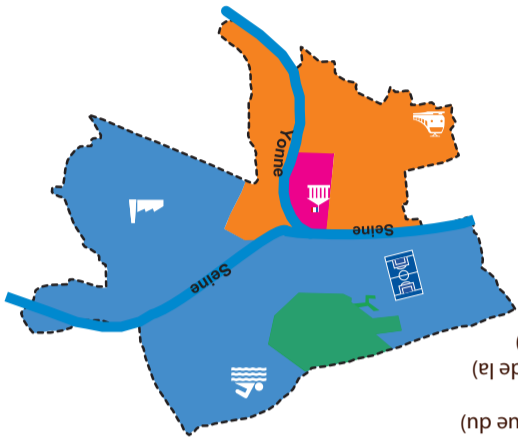

Téléchargez l'application "Guide du tri" ?

16 janvier 2024

Aux points de collecte jusqu'au
sans décoration jusqu'au

Collecte des sapins de Noël

- ZONE ROSE**
- Poterie (rue de la)
 - Pressoirs (rue des)
 - Madelaine (impasse de la)
 - Marché au Blé (place du)
 - Républicain (boulevard de la)
 - Victor Hugo (rue)
 - Vieux Étaux (rue des)
 - Vieux Marché (place du)
 - Yonne (rue et quai de l')
 - Lard (rue au)
 - Ancienne Fiperie (rue de l')
 - Arches (rue des)
 - Auguste Rochaix (Quai)
 - Bordes (quai des)
 - Calvaire (place et rue du)
 - Neuve (rue)
 - Noues (quai des)
 - Chapelliers (rue des)
 - Charité (rue de la)
 - Colonel Fabien (place du)
 - Cour au Blé (rue de la)
 - Cour Motteux (impasse de la)
 - Couverte (rue)
 - Crété (ruelle)
 - Dame Ozanne (place)
 - Danille Casanova (rue)
 - Docteur Arthur Petit (rue du)
 - Edmond Fortin (rue)
 - Emilie Lebrvre (rue)
 - Emilie Zola (rue)
 - Fossés (rue des)
 - Fromagère (ruelle)
 - Graviers (port des)
 - Hôtel Dieu (rue de l')
 - Jean Jaurès (rue)

CALENDRIER COLLECTES 2024 / MONTEREAU-FAULT-YONNE

CALENDRIER COLLECTES 2024 / MONTEREAU-FAULT-YONNE

À déposer au point d'apport volontaire

TRIER TOUS LES EMBALLAGES EN VERRE

Bouteilles en verre
Pots, bouchons et flacons en verre