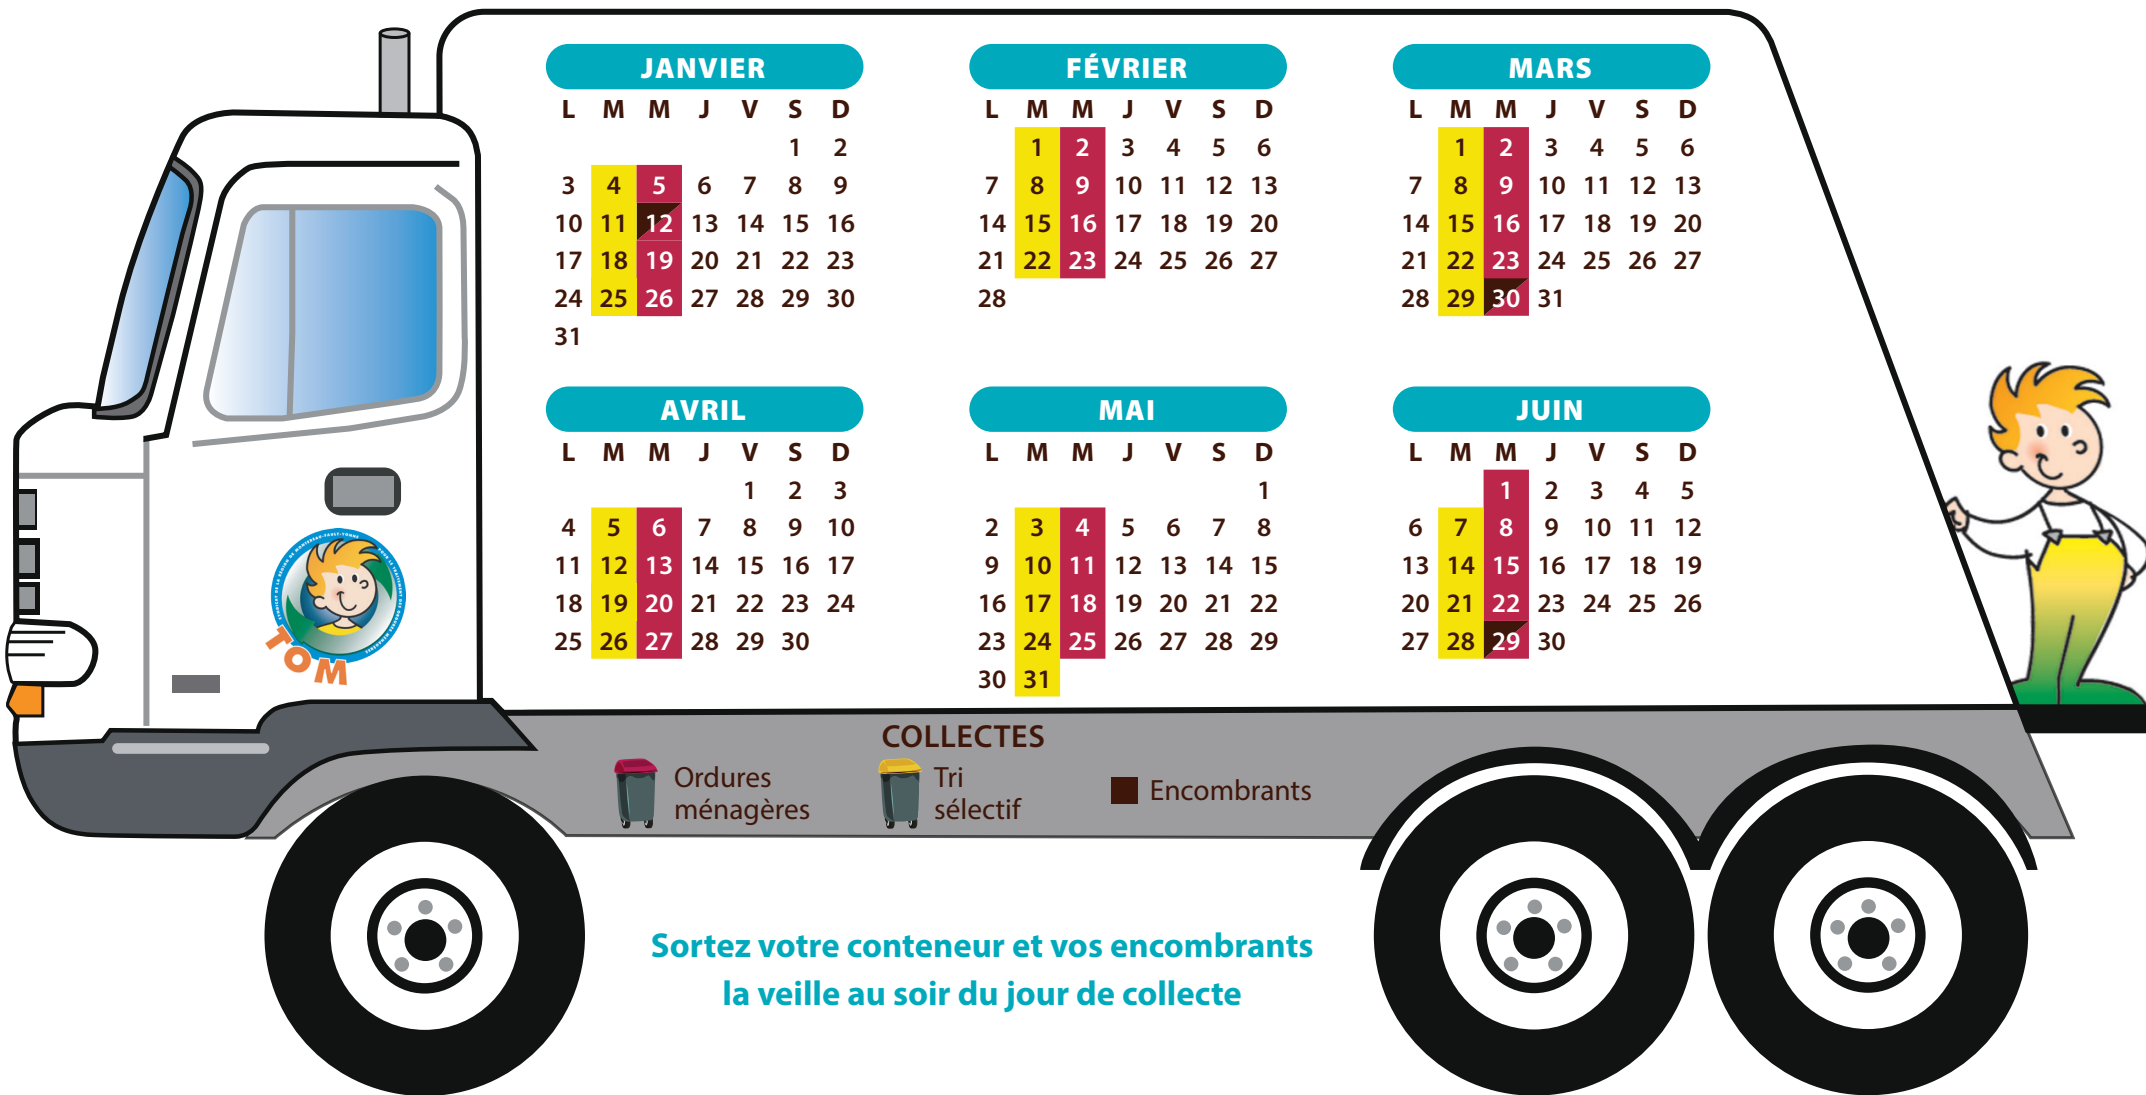

MAROLLES-SUR-SEINE / Collectes 2022

JANVIER						
L	M	M	J	V	S	D
						1 2
3	4	5	6	7	8	9
10	11	12	13	14	15	16
17	18	19	20	21	22	23
24	25	26	27	28	29	30
31						

FÉVRIER						
L	M	M	J	V	S	D
	1	2	3	4	5	6
7	8	9	10	11	12	13
14	15	16	17	18	19	20
21	22	23	24	25	26	27
28						

COLLECTES
 Ordures ménagères  Tri sélectif  Encombrants

Sortez votre conteneur et vos encombrants la veille au soir du jour de collecte

Une question sur le tri ?

 N° Vert 0 800 45 63 15

Appel gratuit depuis un poste fixe

COLLECTES

Ordures ménagères

Tri sélectif

Encombrants

Sortez votre conteneur et vos encombrants la veille au soir du jour de collecte

Déchetteries

Montereau 1 rue des Prés Saint-Martin

Horaires d'été* - du 01/04 au 30/09
Lundi, Mardi, Mercredi, Jeudi, Samedi
8h30 - 12h30 / 13h30 - 19h
Vendredi : 13h30 - 19h
Dimanche : 8h30 - 13h30