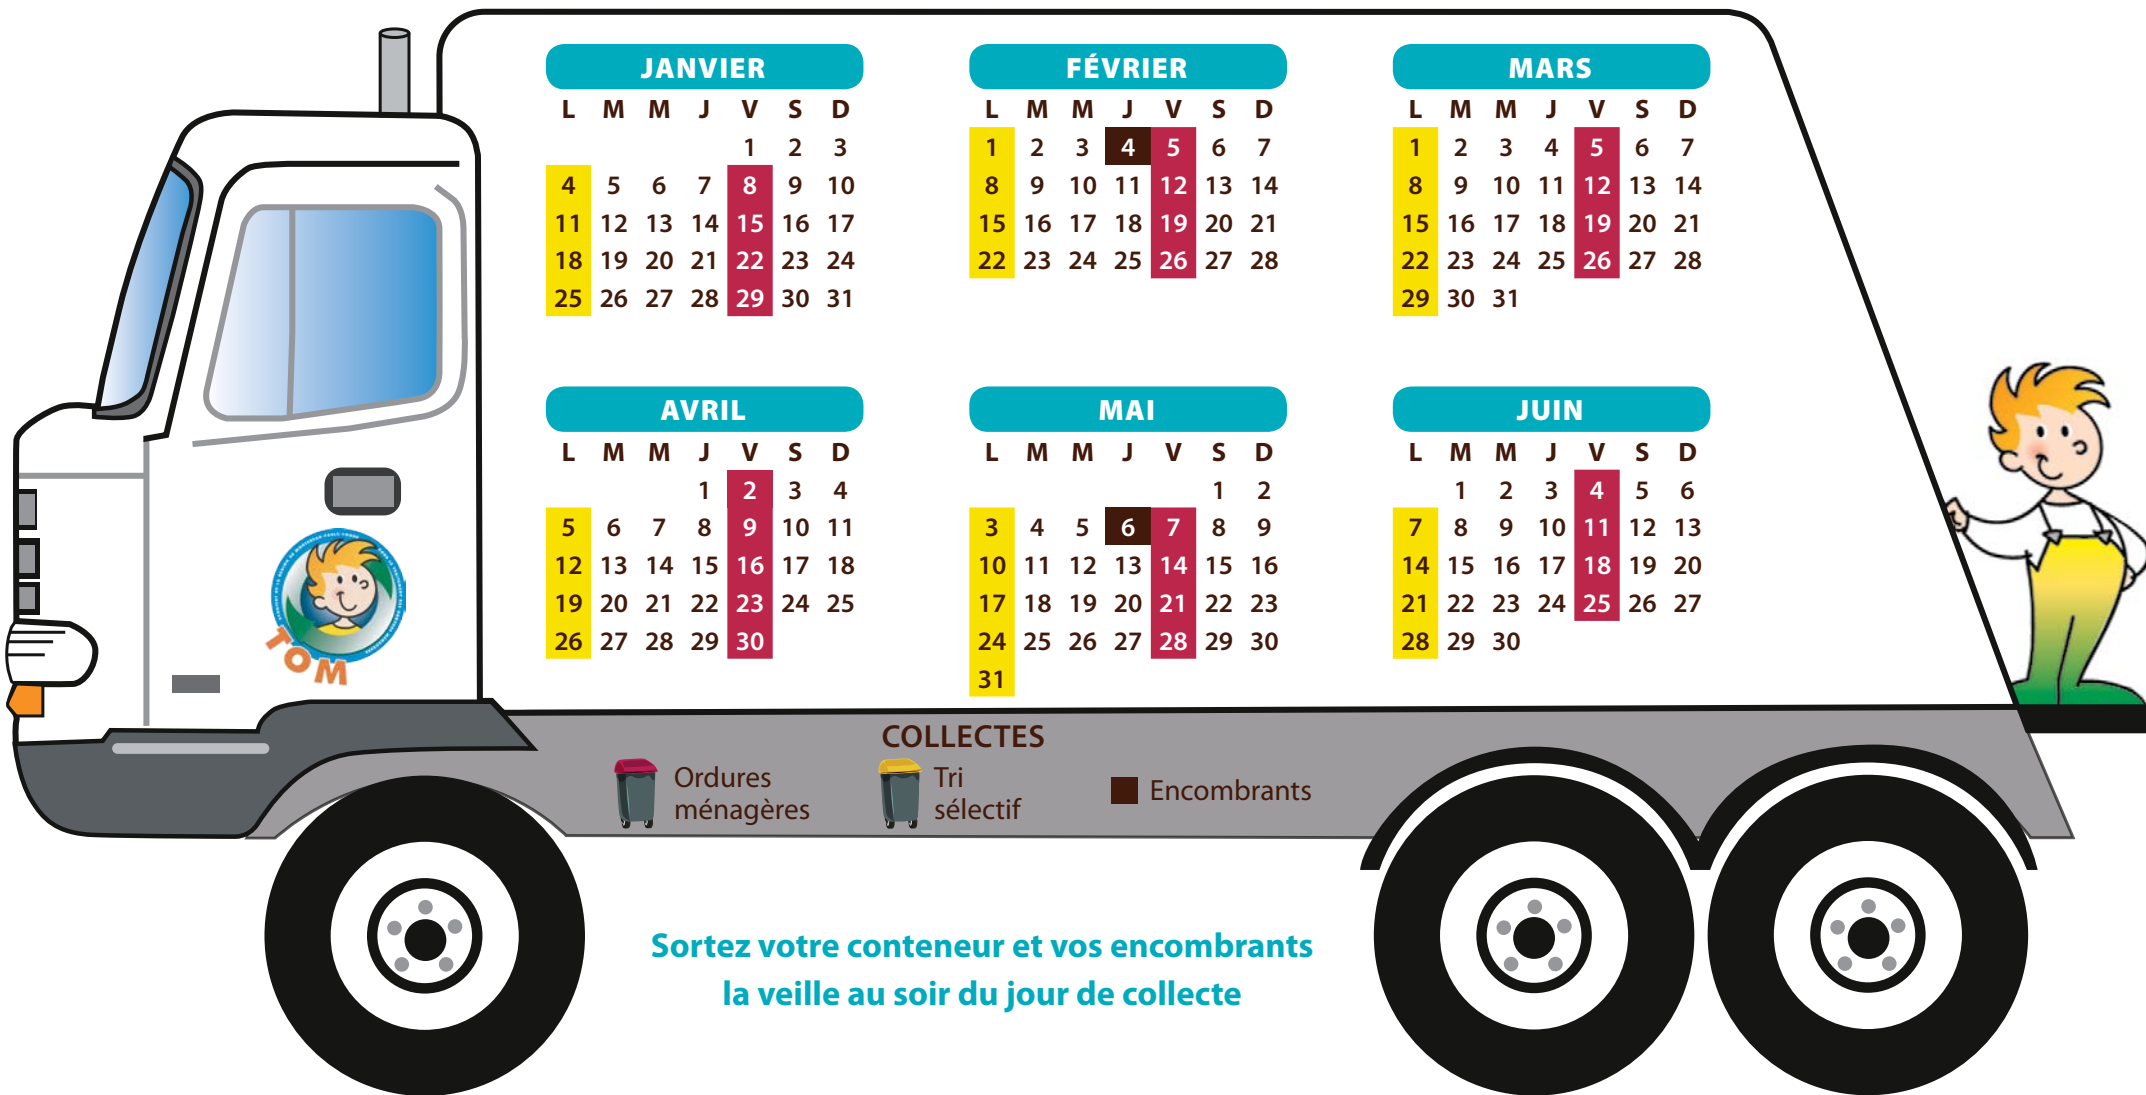

LAVAL-EN-BRIE / Collectes 2021

JANVIER

L	M	M	J	V	S	D
				1	2	3
4	5	6	7	8	9	10
11	12	13	14	15	16	17
18	19	20	21	22	23	24
25	26	27	28	29	30	31

FÉVRIER

L	M	M	J	V	S	D
1	2	3	4	5	6	7
8	9	10	11	12	13	14
15	16	17	18	19	20	21
22	23	24	25	26	27	28

COLLECTES

Ordures ménagères

Tri sélectif

Encombrants

Sortez votre conteneur et vos encombrants la veille au soir du jour de collecte

Une question sur le tri ?

N° Vert 0 800 45 63 15

Appel gratuit depuis un poste fixe

COLLECTES

Ordures ménagères

Tri sélectif

Encombrants

Sortez votre conteneur et vos encombrants la veille au soir du jour de collecte

Déchetteries

Montereau 1 rue des Prés Saint-Martin

Horaires d'été* - du 01/04 au 30/09