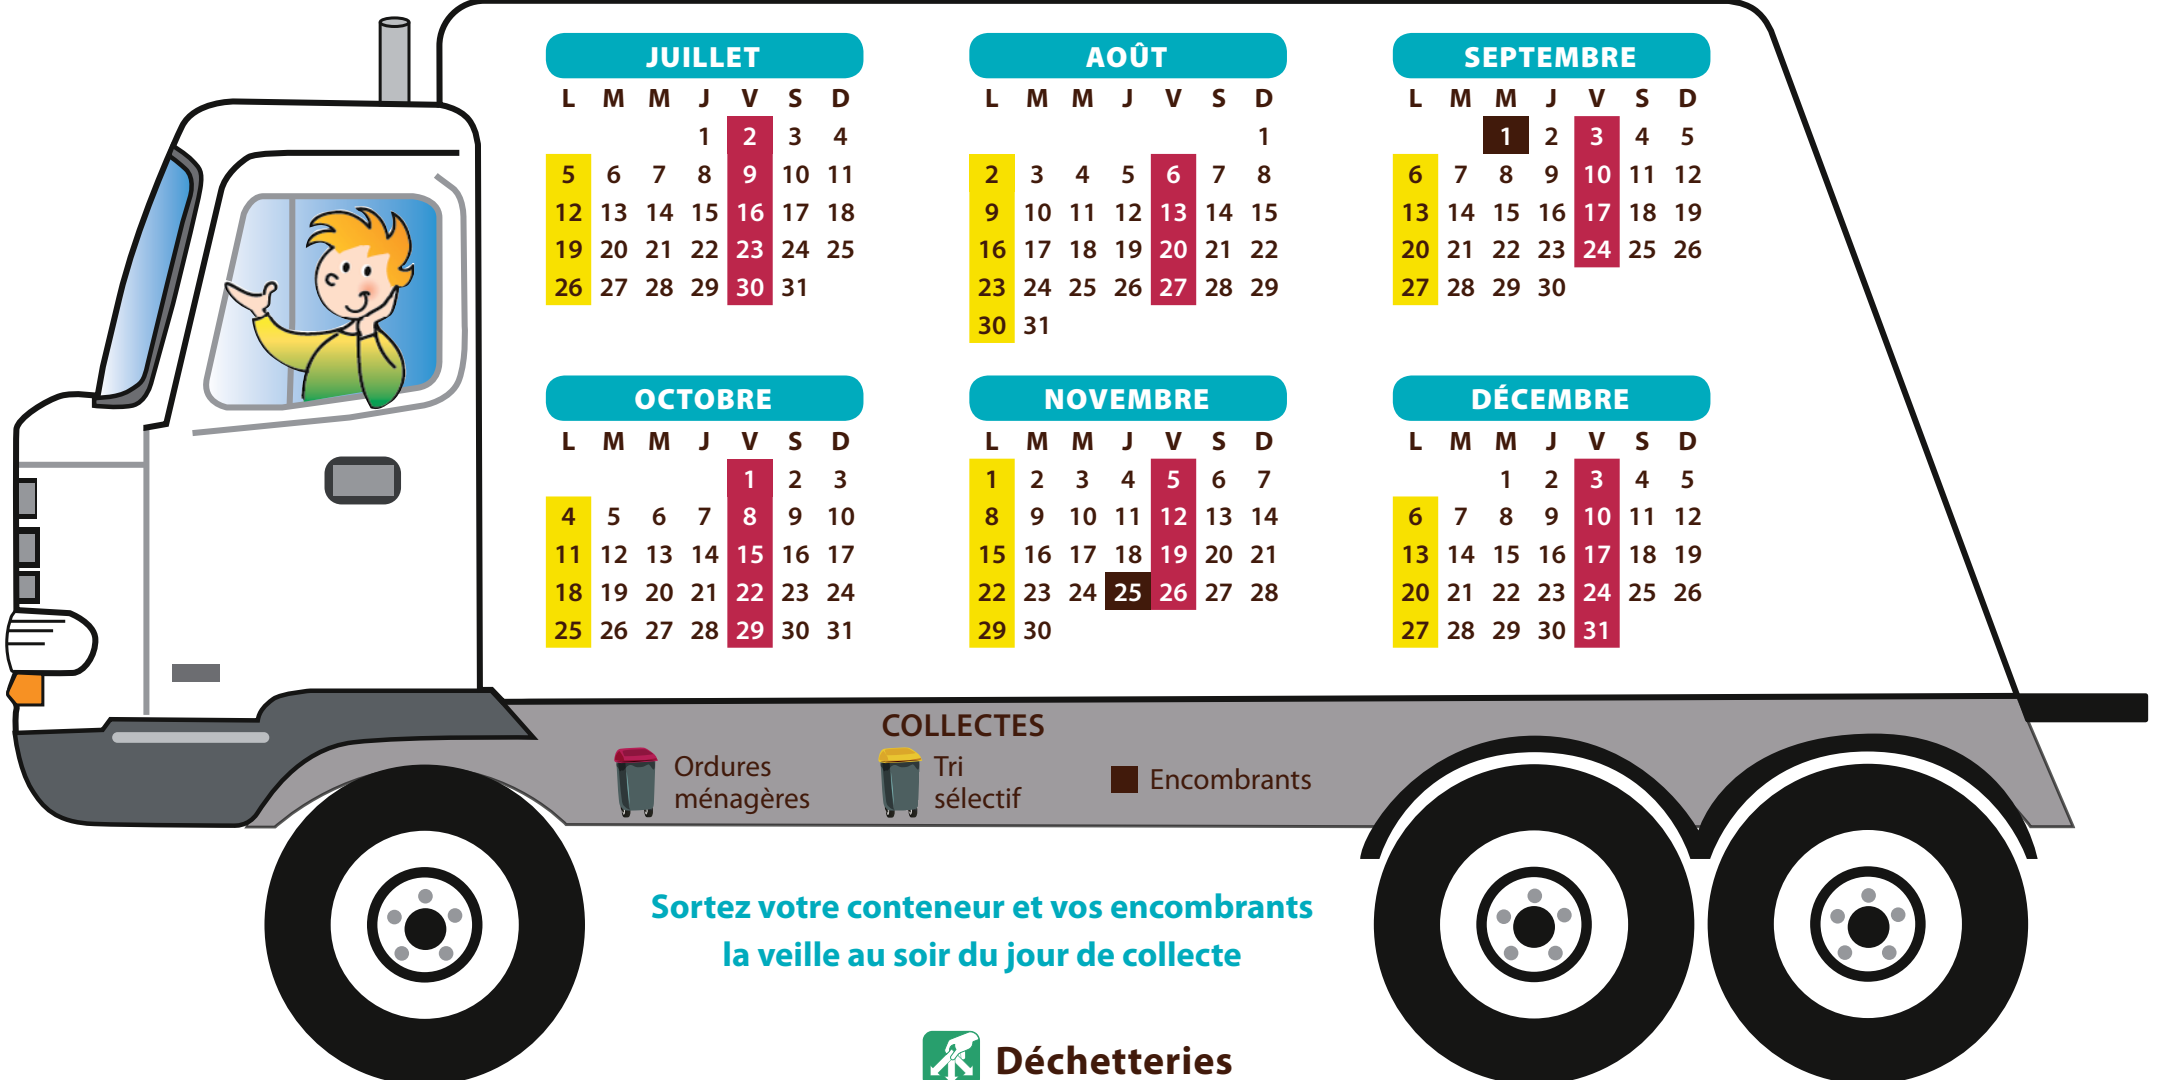

COLLECTES

Ordures ménagères

Tri sélectif

Encombrants

Sortez votre conteneur et vos encombrants la veille au soir du jour de collecte

Une question sur le tri ?

N° Vert 0 800 45 63 15

Appel gratuit depuis un poste fixe

LAVAL-EN-BRIE / Collectes 2021

JUILLET

L	M	M	J	V	S	D
			1	2	3	4
5	6	7	8	9	10	11
12	13	14	15	16	17	18
19	20	21	22	23	24	25
26	27	28	29	30	31	

AOÛT

L	M	M	J	V	S	D
						1
2	3	4	5	6	7	8
9	10	11	12	13	14	15
16	17	18	19	20	21	22
23	24	25	26	27	28	29
30	31					

COLLECTES

Ordures ménagères

Tri sélectif

Encombrants

Sortez votre conteneur et vos encombrants la veille au soir du jour de collecte

Déchetteries

Montereau 1 rue des Prés Saint-Martin

Horaires d'été* - du 01/04 au 30/09