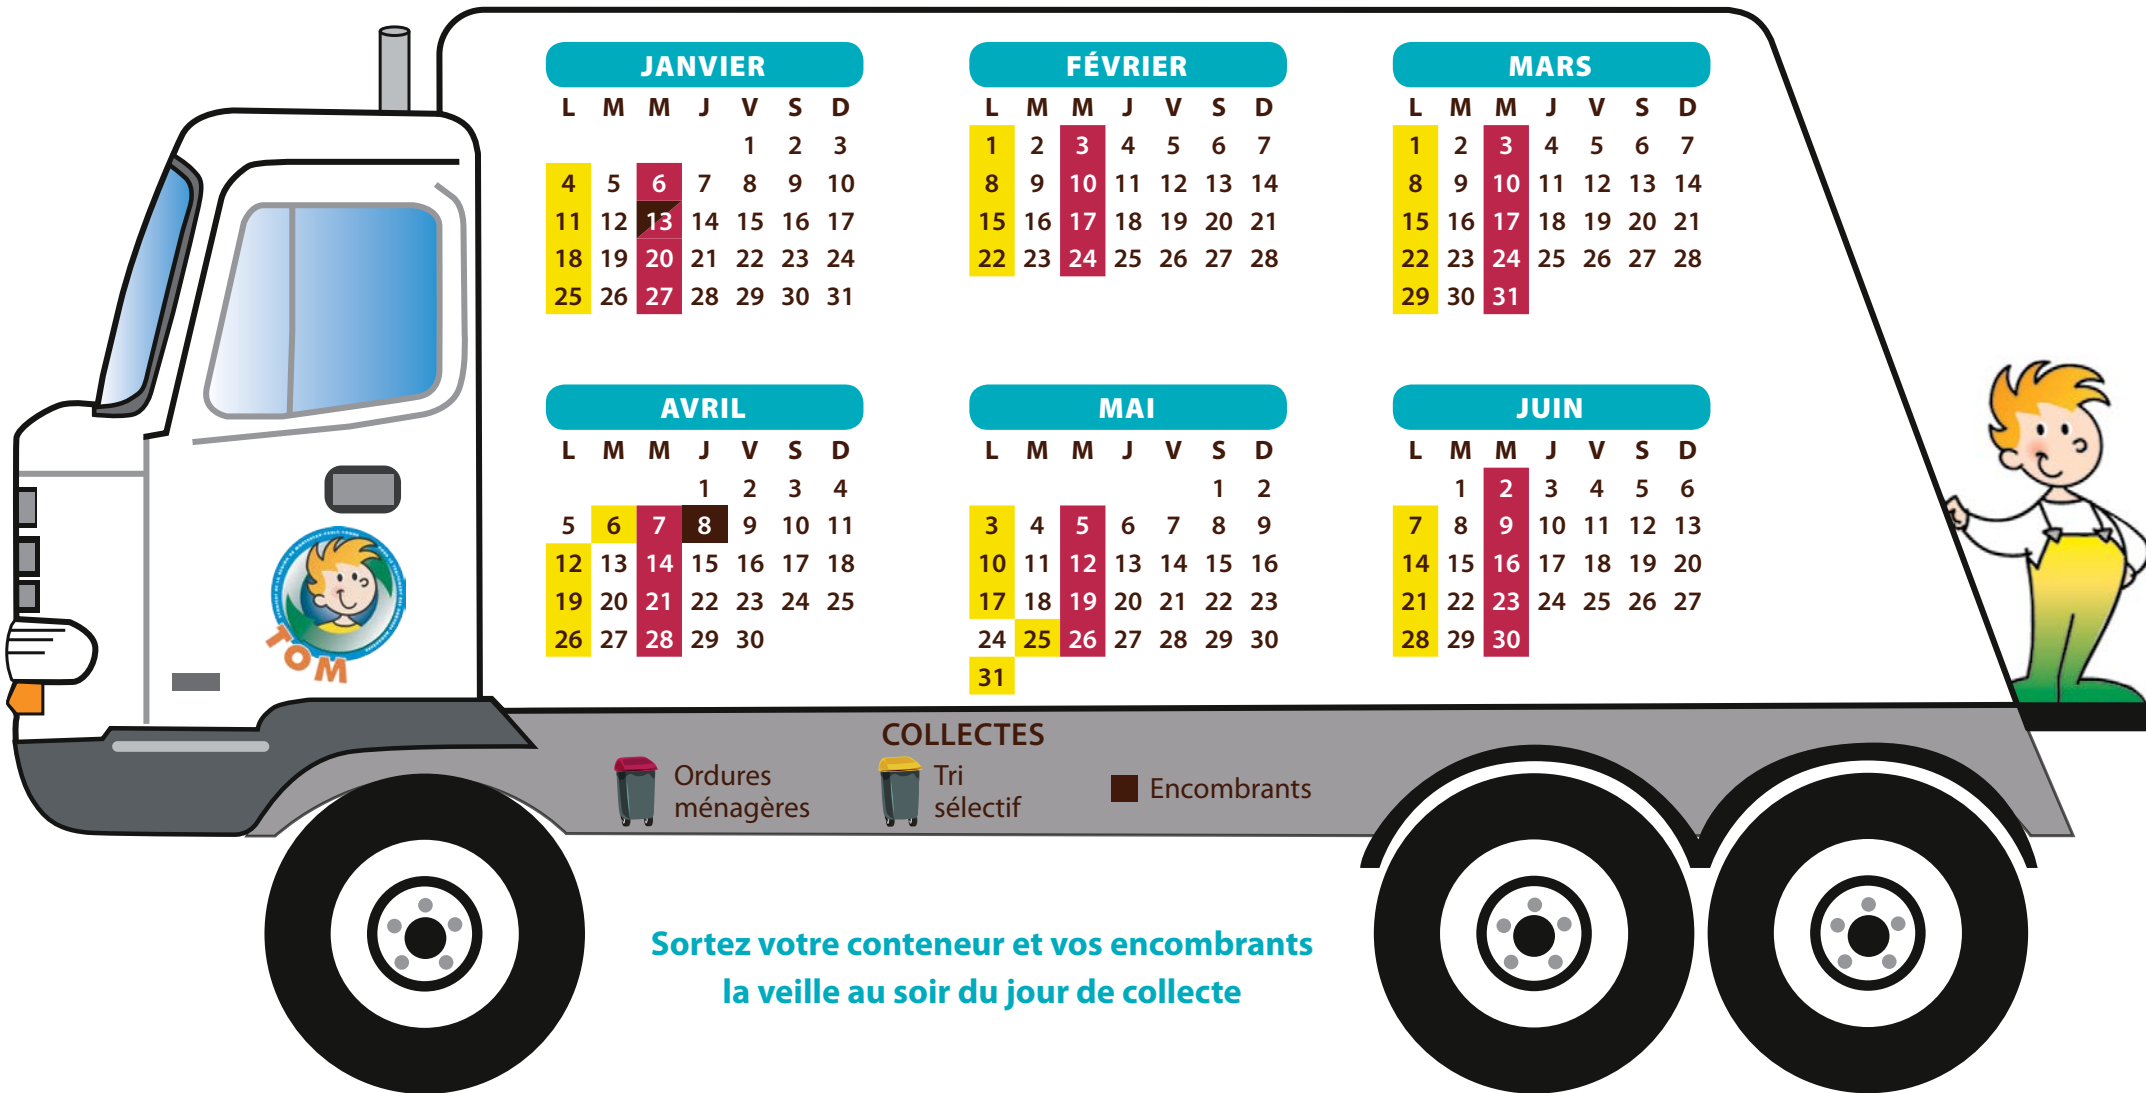

LA TOMBE / Collectes 2021

JANVIER

L	M	M	J	V	S	D
					1	2 3
4	5	6	7	8	9	10
11	12	13	14	15	16	17
18	19	20	21	22	23	24
25	26	27	28	29	30	31

FÉVRIER

L	M	M	J	V	S	D
1	2	3	4	5	6	7
8	9	10	11	12	13	14
15	16	17	18	19	20	21
22	23	24	25	26	27	28

COLLECTES

Ordures ménagères

Tri sélectif

Encombrants

Sortez votre conteneur et vos encombrants
la veille au soir du jour de collecte

Une question sur le tri ?

N° Vert 0 800 45 63 15

Appel gratuit depuis un poste fixe

COLLECTES

Ordures ménagères

Tri sélectif

Encombrants

Sortez votre conteneur et vos encombrants la veille au soir du jour de collecte

Déchetteries

Montereau 1 rue des Prés Saint-Martin

Horaires d'été* - du 01/04 au 30/09