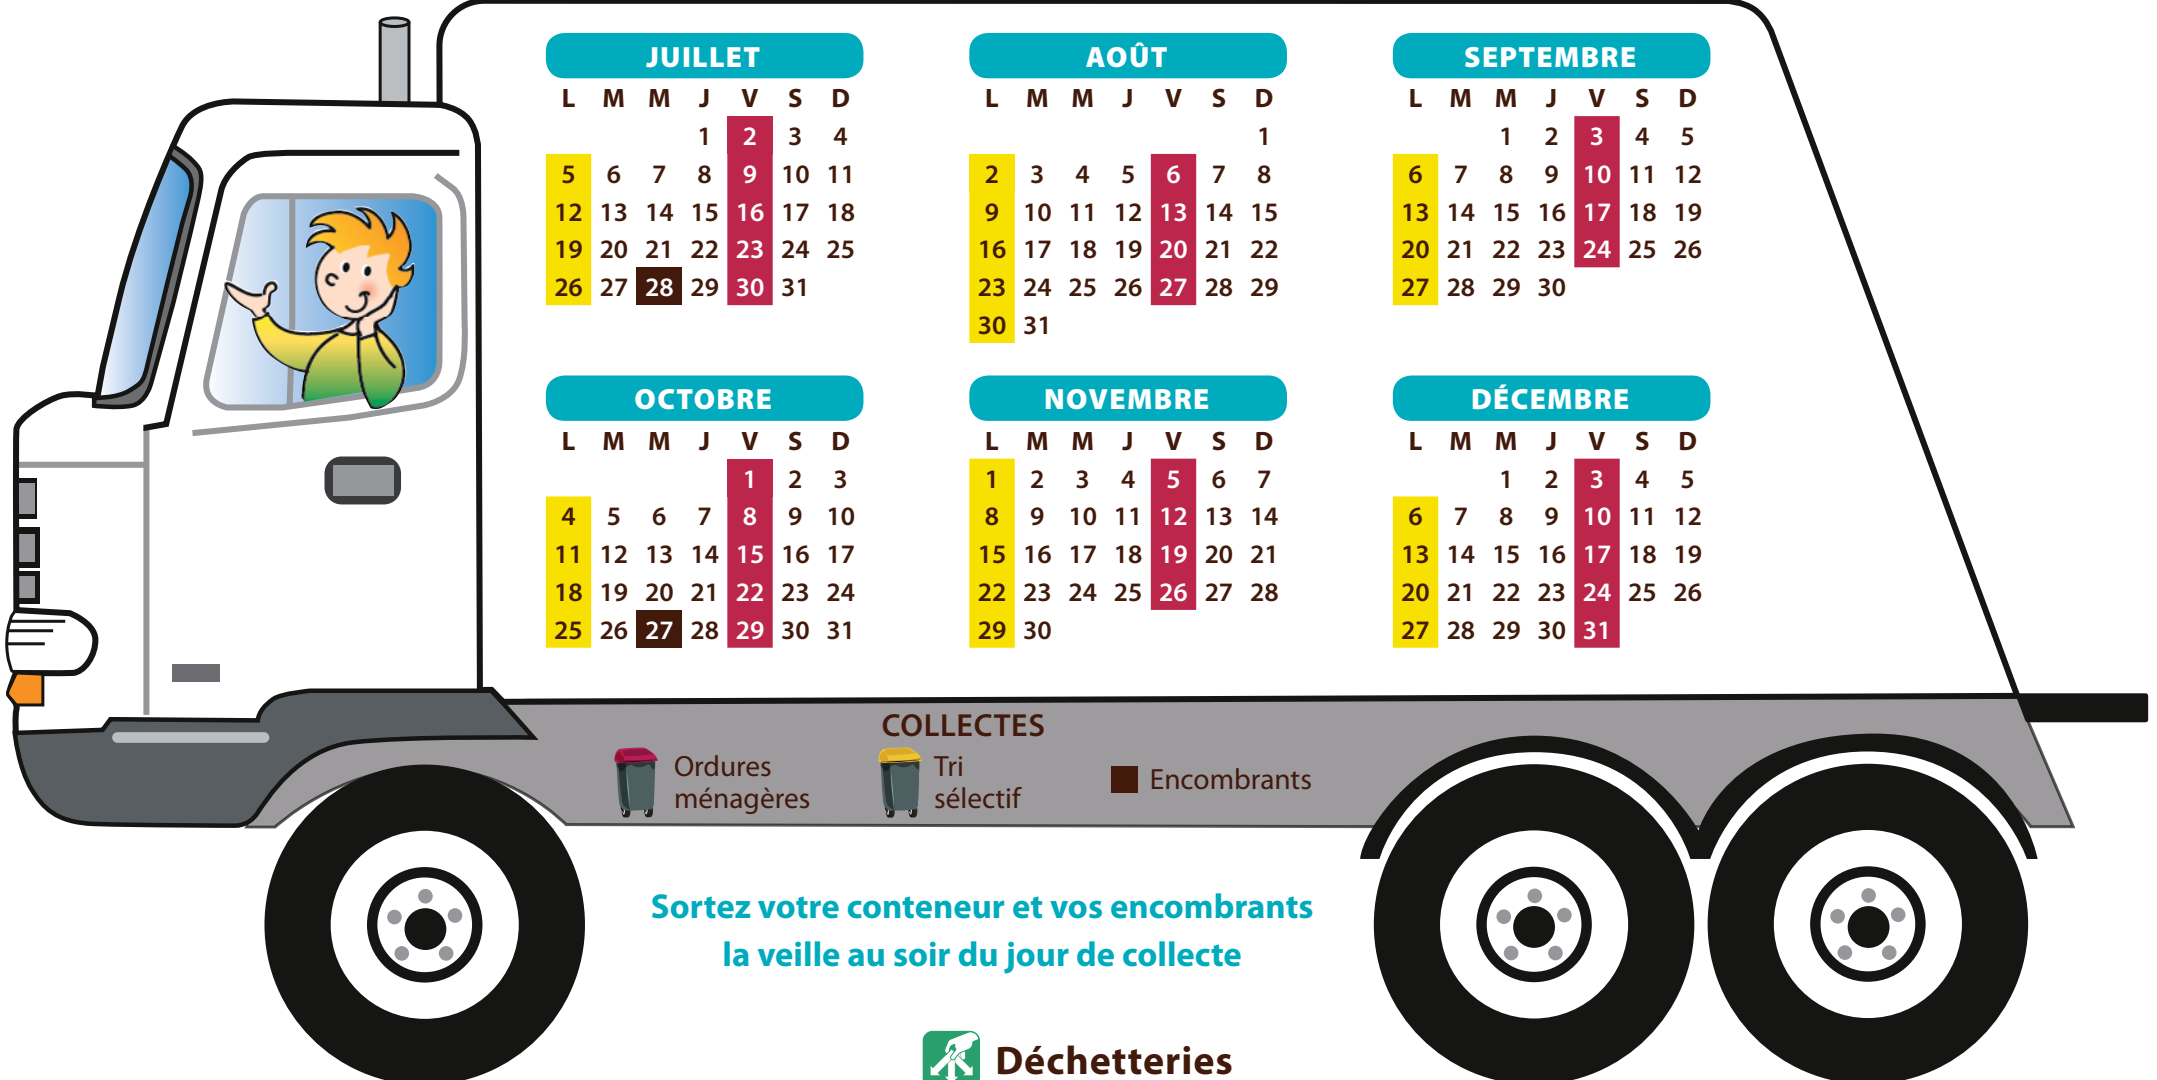

COLLECTES

 Ordures ménagères
  Tri sélectif
  Encombrants

Sortez votre conteneur et vos encombrants la veille au soir du jour de collecte

Une question sur le tri ?

 N° Vert 0 800 45 63 15

Appel gratuit depuis un poste fixe

Dépôt des sapins naturels, sans décoration, ni neige artificielle au(x) point(s) de collecte habituelle jusqu'au **13** janvier 2021

GURCY-LE-CHÂTEL / Collectes 2021

JUILLET

L	M	M	J	V	S	D
			1	2	3	4
5	6	7	8	9	10	11
12	13	14	15	16	17	18
19	20	21	22	23	24	25
26	27	28	29	30	31	