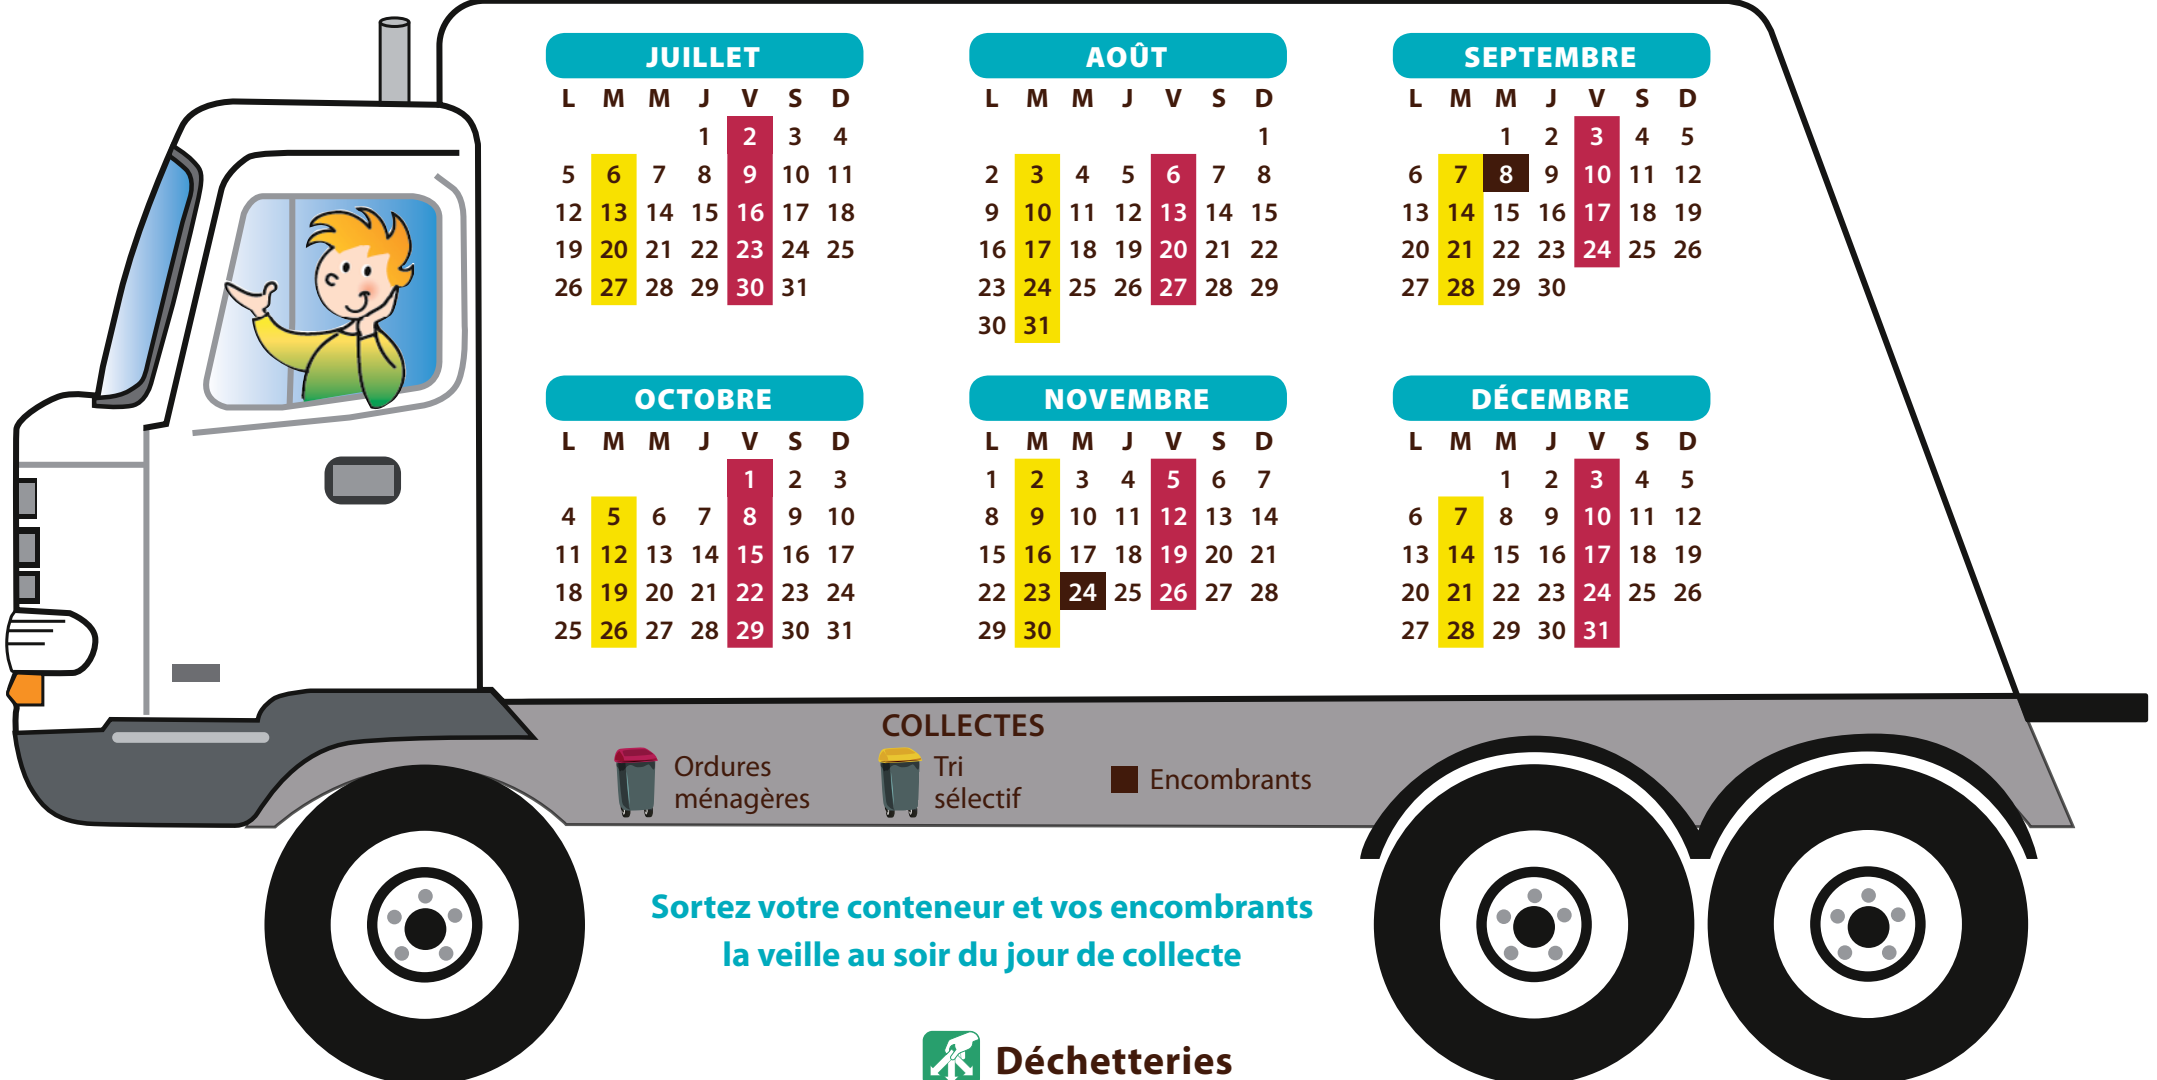

### COLLECTES

Ordures ménagères

Tri sélectif

Encombrants

Sortez votre conteneur et vos encombrants  
la veille au soir du jour de collecte

Une question sur le tri ?

 N° Vert 0 800 45 63 15

Appel gratuit depuis un poste fixe

# LA GRANDE-PAROISSE / Collectes 2021