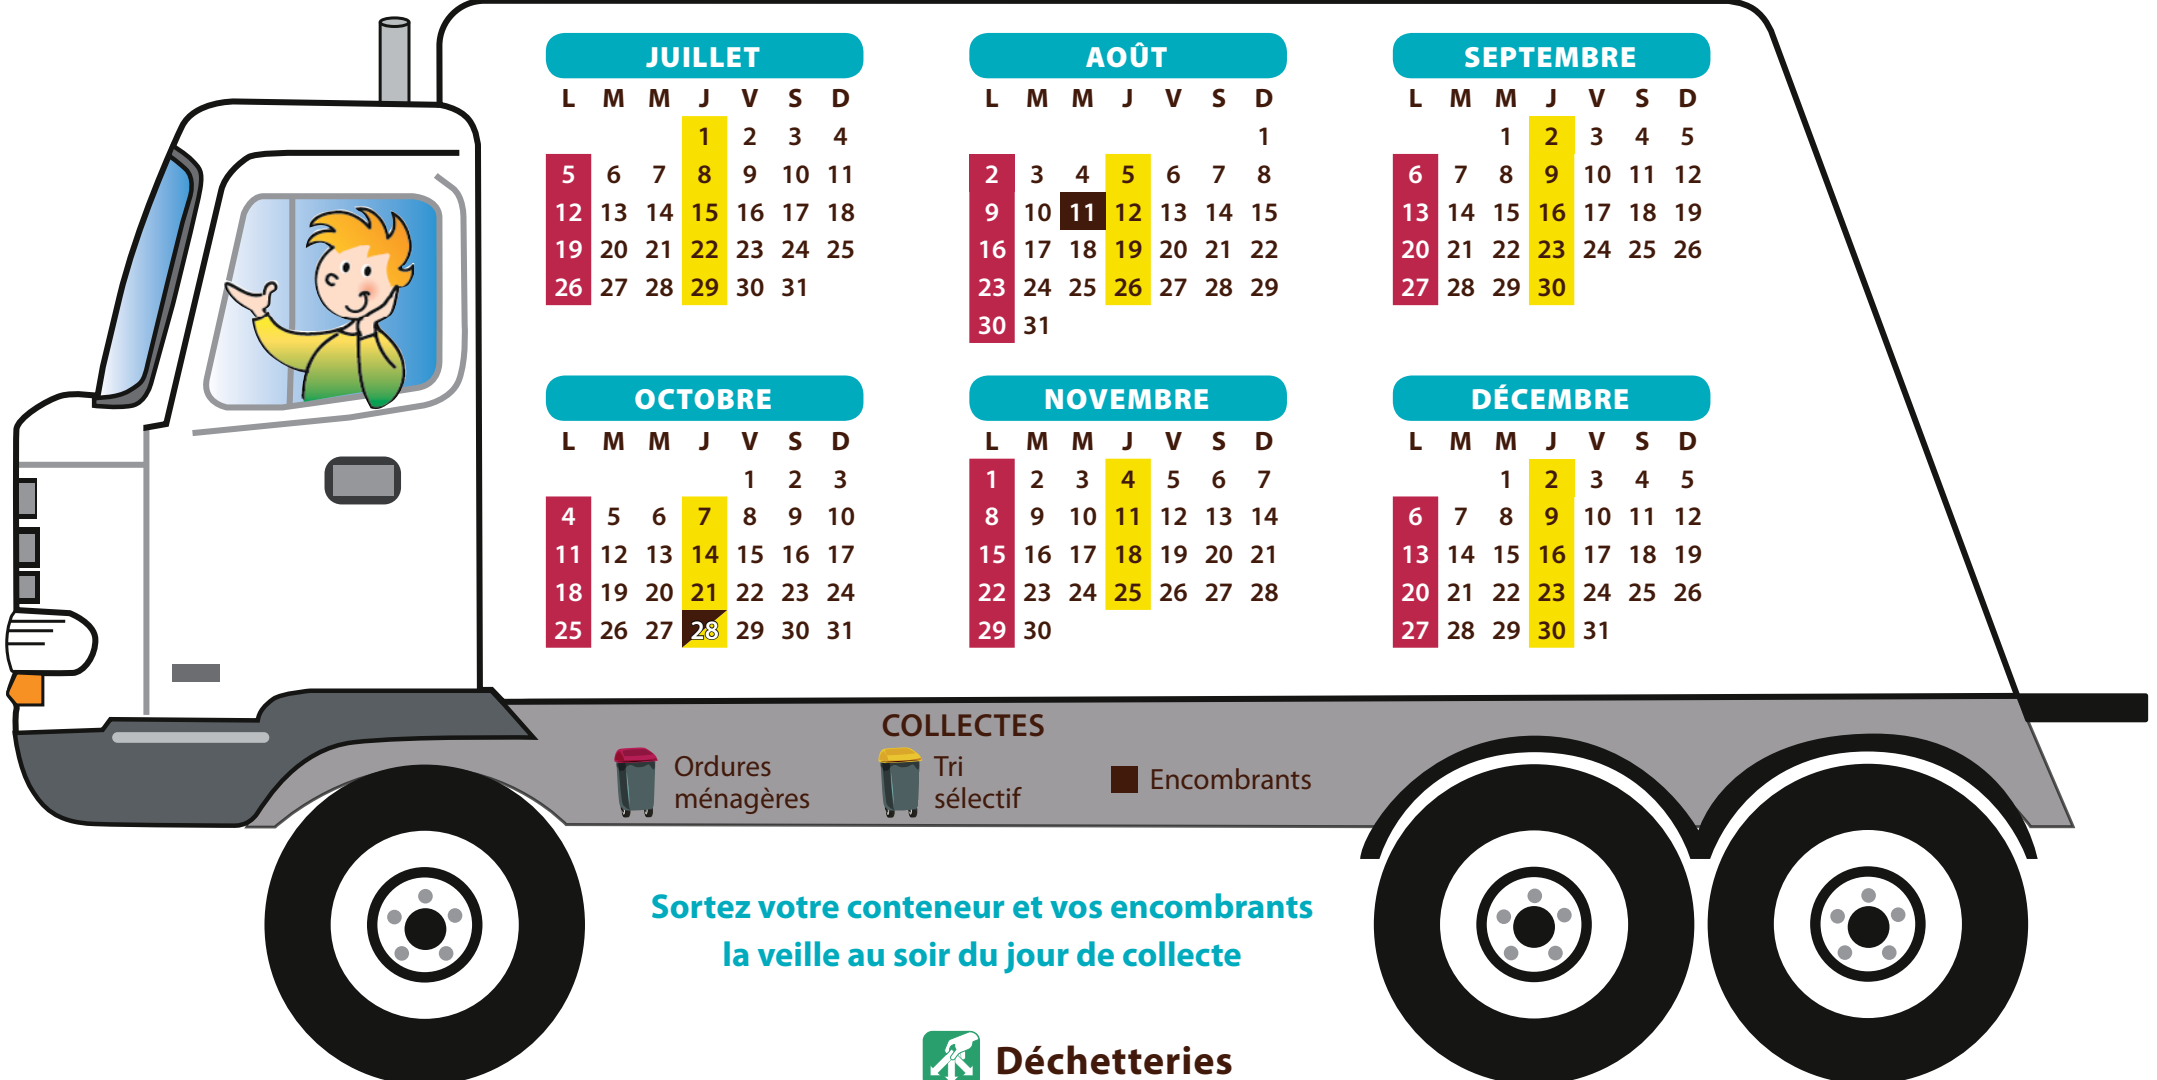

COLLECTES

Ordures ménagères

Tri sélectif

Encombrants

Sortez votre conteneur et vos encombrants la veille au soir du jour de collecte

Une question sur le tri ?

N° Vert 0 800 45 63 15

Appel gratuit depuis un poste fixe

DORMELLES / Collectes 2021

JUILLET

L	M	M	J	V	S	D
			1	2	3	4
5	6	7	8	9	10	11
12	13	14	15	16	17	18
19	20	21	22	23	24	25
26	27	28	29	30	31	

AOÛT

L	M	M	J	V	S	D
						1
2	3	4	5	6	7	8
9	10	11	12	13	14	15
16	17	18	19	20	21	22
23	24	25	26	27	28	29
30	31					

COLLECTES

Ordures ménagères

Tri sélectif

Encombrants

Sortez votre conteneur et vos encombrants la veille au soir du jour de collecte

Déchetteries

Montereau 1 rue des Prés Saint-Martin

Horaires d'été* - du 01/04 au 30/09