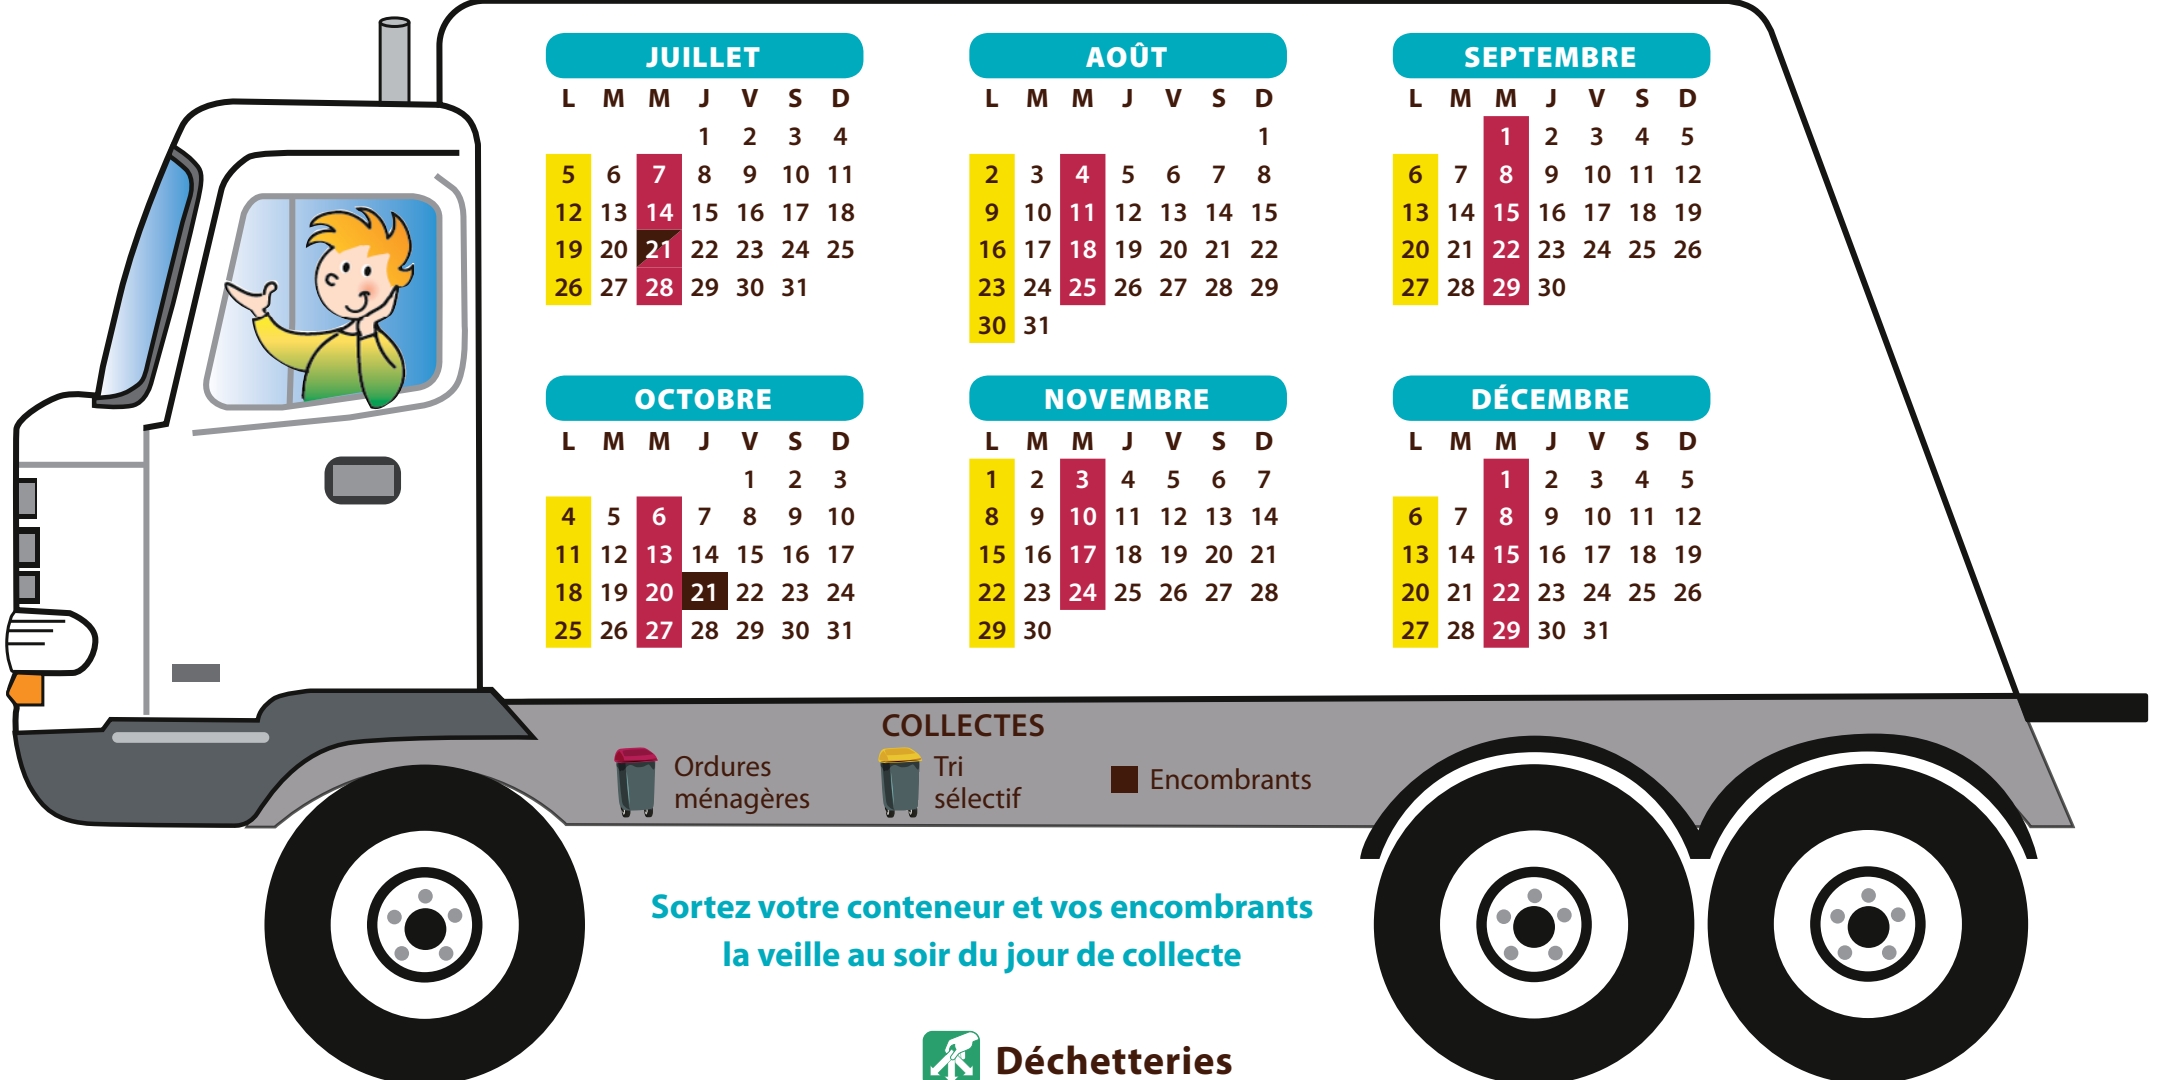

COUTENÇON / Collectes 2021

JUILLET

L	M	M	J	V	S	D
			1	2	3	4
5	6	7	8	9	10	11
12	13	14	15	16	17	18
19	20	21	22	23	24	25
26	27	28	29	30	31	

AOÛT

L	M	M	J	V	S	D
						1
2	3	4	5	6	7	8
9	10	11	12	13	14	15
16	17	18	19	20	21	22
23	24	25	26	27	28	29
30	31					

SEPTEMBRE

L	M	M	J	V	S	D
		1	2	3	4	5
6	7	8	9	10	11	12
13	14	15	16	17	18	19
20	21	22	23	24	25	26
27	28	29	30			

OCTOBRE

L	M	M	J	V	S	D
					1	2
					3	
4	5	6	7	8	9	10
11	12	13	14	15	16	17
18	19	20	21	22	23	24
25	26	27	28	29	30	31

NOVEMBRE

L	M	M	J	V	S	D
1	2	3	4	5	6	7
8	9	10	11	12	13	14
15	16	17	18	19	20	21
22	23	24	25	26	27	28
29	30					

DÉCEMBRE

L	M	M	J	V	S	D
		1	2	3	4	5
6	7	8	9	10	11	12
13	14	15	16	17	18	19
20	21	22	23	24	25	26
27	28	29	30	31		

COLLECTES

Ordures ménagères

Tri sélectif

Encombrants

Sortez votre conteneur et vos encombrants la veille au soir du jour de collecte

Déchetteries

Montereau 1 rue des Prés Saint-Martin

Horaires d'été* - du 01/04 au 30/09
Lundi, Mardi, Mercredi, Jeudi, Samedi
8h30 - 12h30 / 13h30 - 19h
Vendredi : 13h30 - 19h
Dimanche : 8h30 - 13h30

Horaires d'hiver* - du 01/10 au 31/03
Lundi, Mercredi, Jeudi, Samedi
9h00 - 12h30 / 13h30 - 18h
Mardi : 8h30 - 12h30 / 13h30 - 18h
Vendredi : 13h30 - 18h
Dimanche : 9h - 12h

Voulx Route de Saint-Ange

Horaires d'été* - du 01/04 au 30/09
Lundi, Mercredi, Samedi
8h30 - 12h30 / 13h30 - 19h
Mardi, Jeudi : Fermé
Vendredi : 13h30 - 19h00
Dimanche : 8h30 - 13h30

Horaires d'hiver* - du 01/10 au 31/03
Lundi, Mercredi, Samedi
9h00 - 12h30 / 13h30 - 18h
Mardi, Jeudi : Fermé
Vendredi : 13h30 - 18h
Dimanche : 9h - 12h