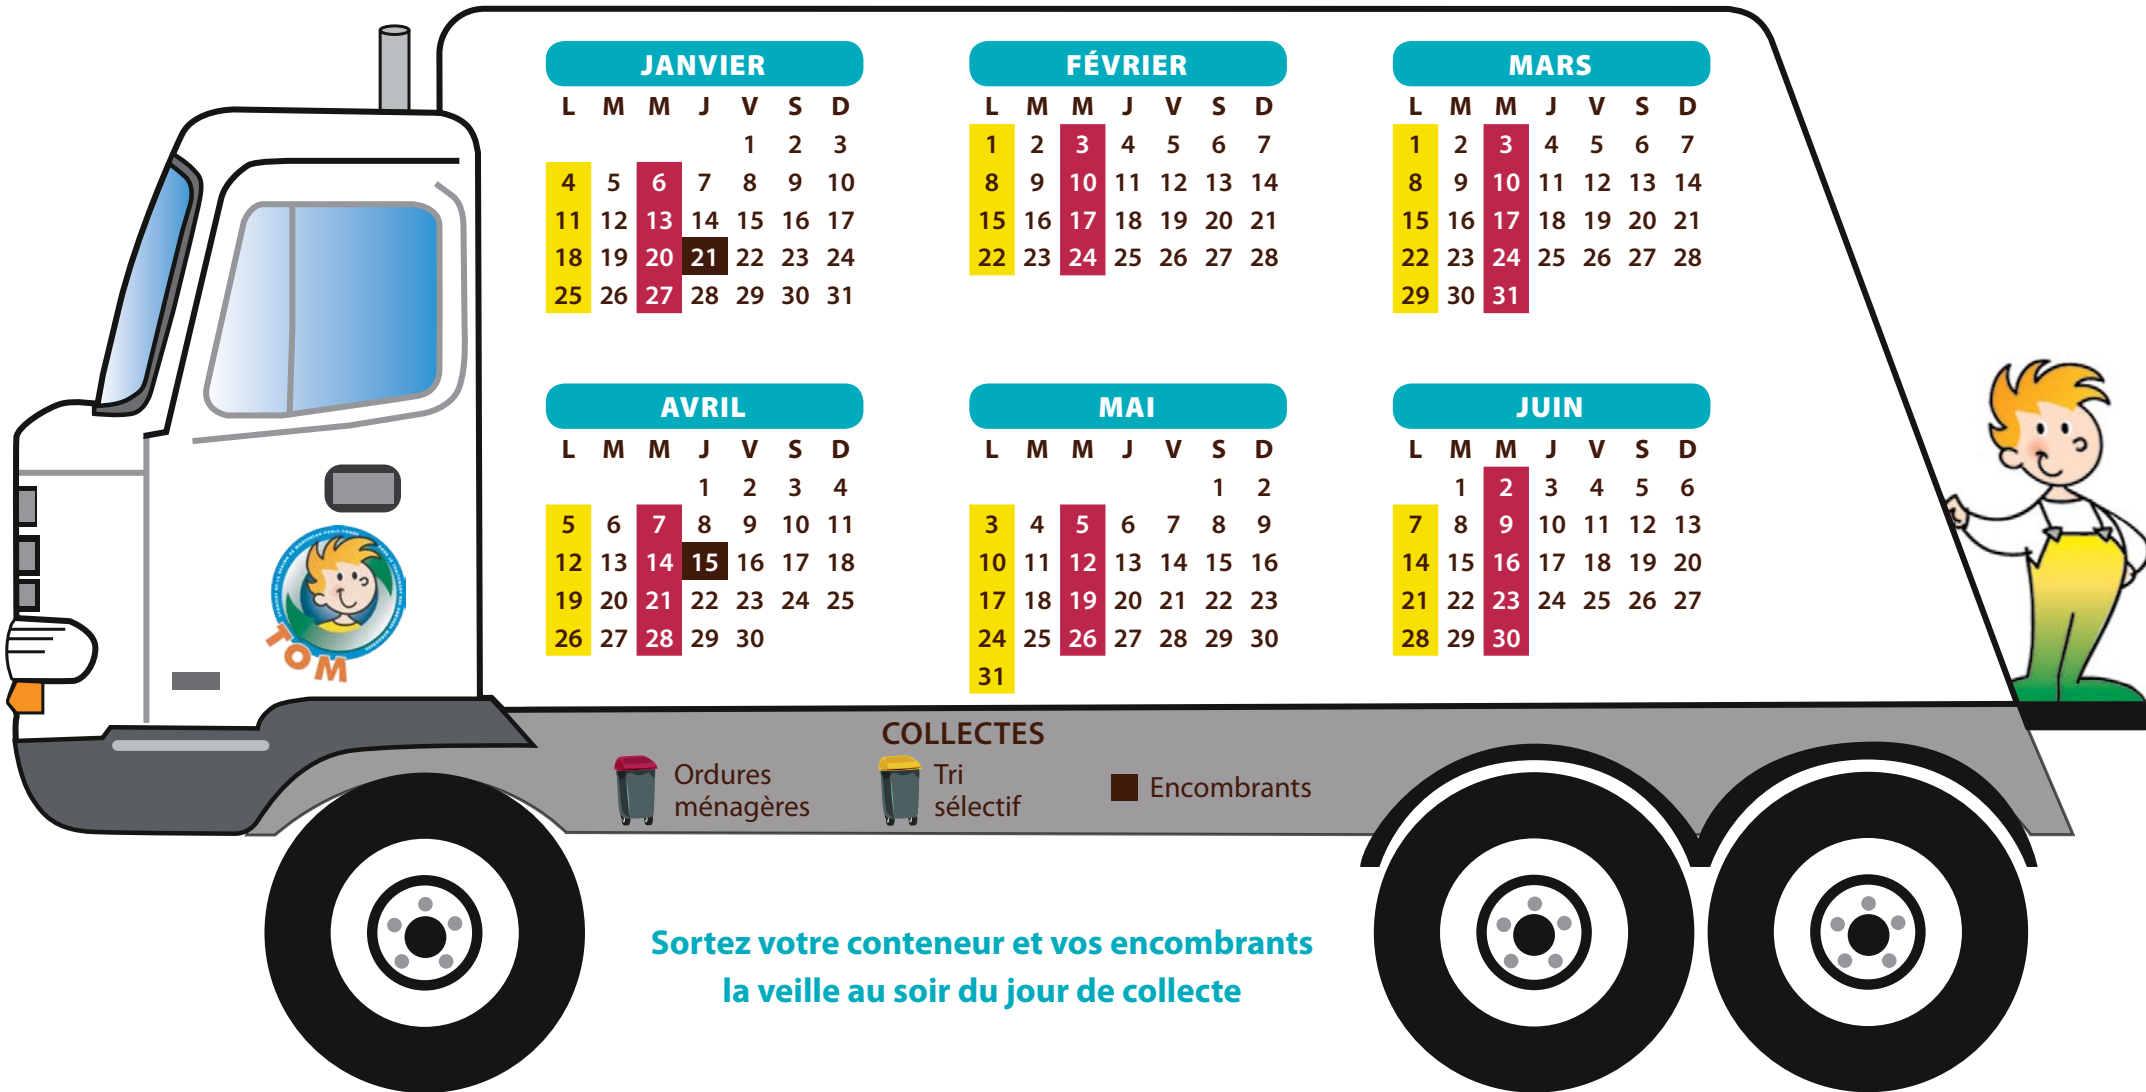

COUTENÇON / Collectes 2021

| JANVIER | | | | | | |
|---------|----|----|----|----|----|-----|
| L | M | M | J | V | S | D |
| | | | | | 1 | 2 3 |
| 4 | 5 | 6 | 7 | 8 | 9 | 10 |
| 11 | 12 | 13 | 14 | 15 | 16 | 17 |
| 18 | 19 | 20 | 21 | 22 | 23 | 24 |
| 25 | 26 | 27 | 28 | 29 | 30 | 31 |