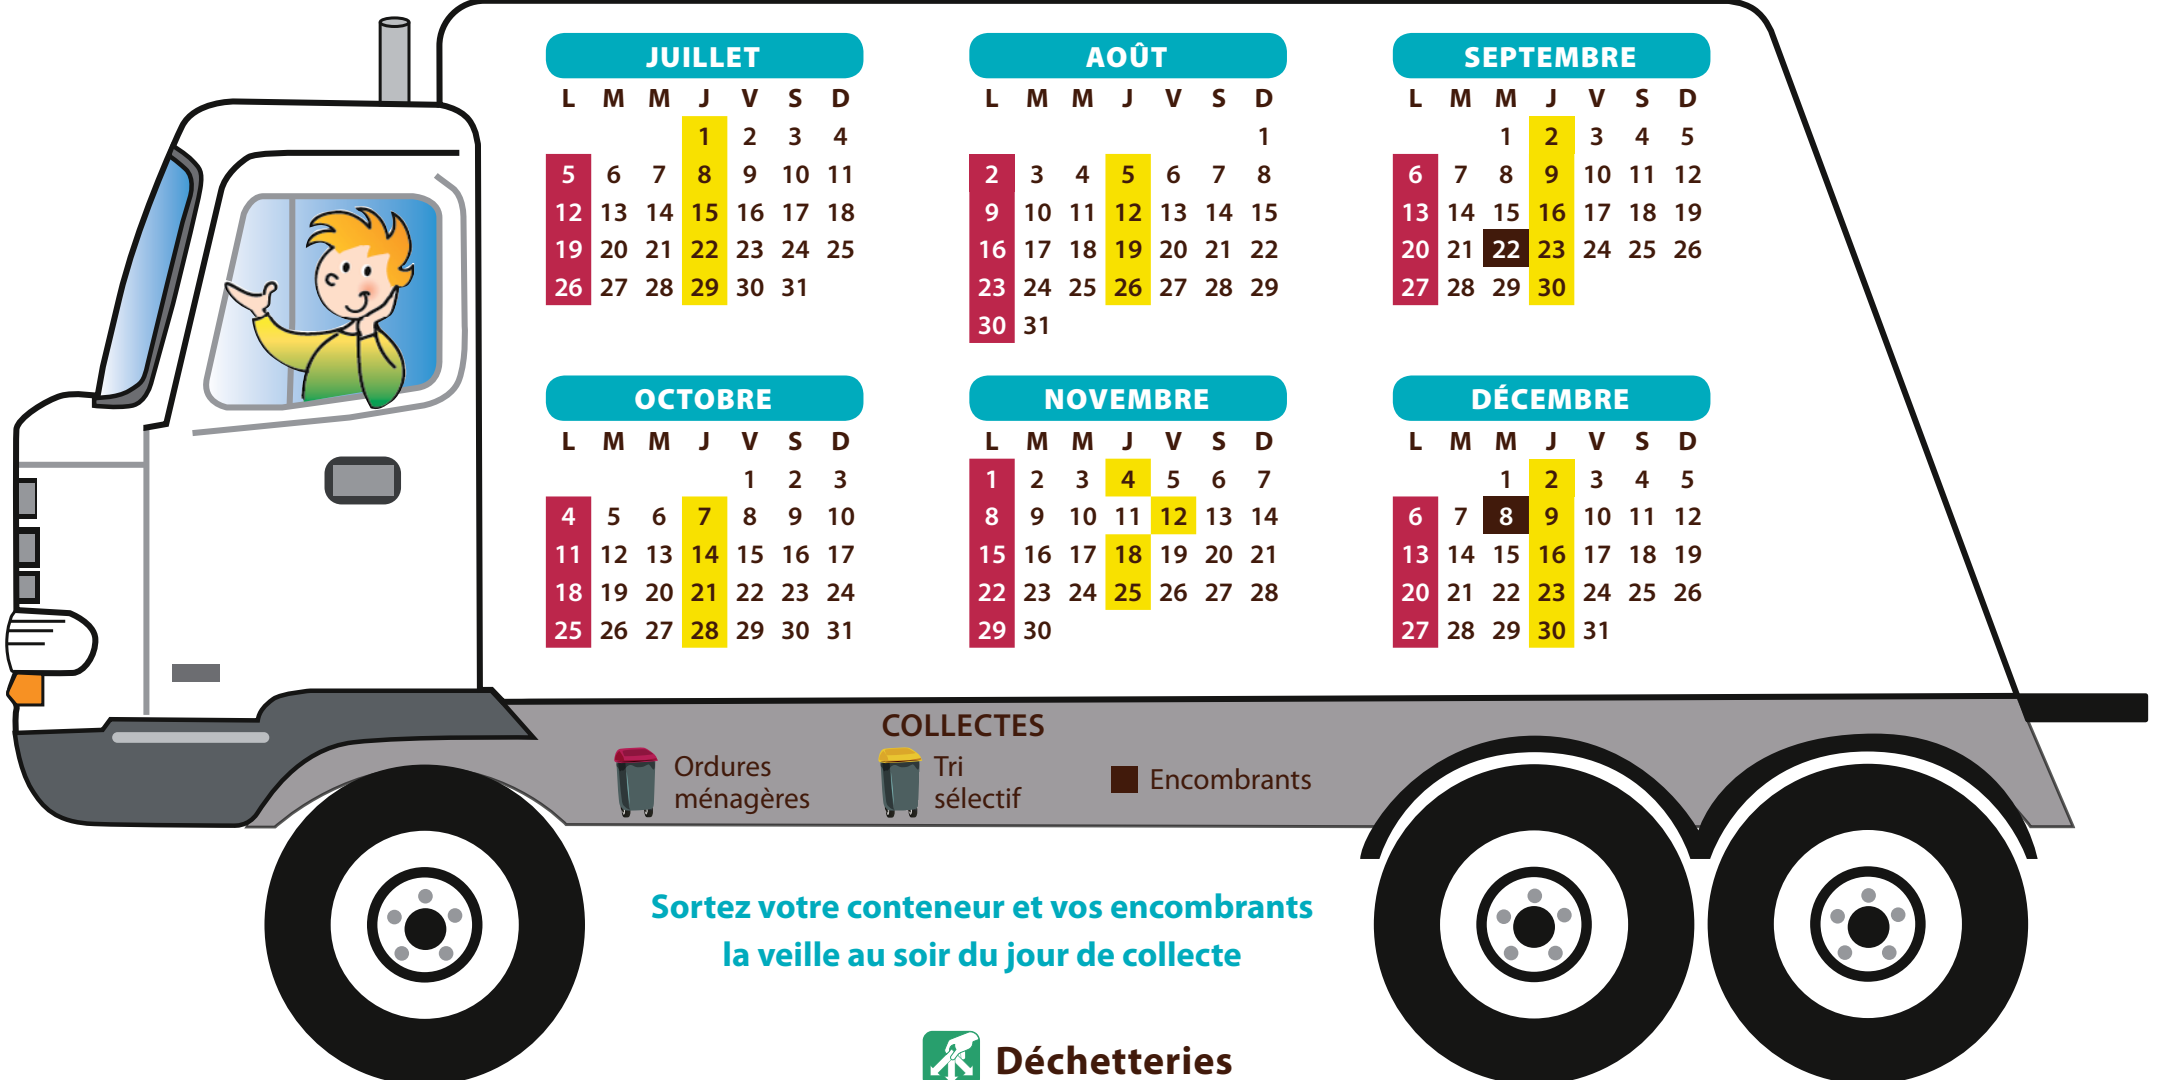

COLLECTES

Ordures ménagères

Tri sélectif

Encombrants

Sortez votre conteneur et vos encombrants la veille au soir du jour de collecte

Une question sur le tri ?

 N° Vert 0 800 45 63 15

Appel gratuit depuis un poste fixe

Dépôt des sapins naturels, sans décoration, ni neige artificielle au(x) point(s) de collecte habituelle jusqu'au **14** janvier 2021

CHEVRY-EN-SEREINE / Collectes 2021

JUILLET

L	M	M	J	V	S	D
			1	2	3	4
5	6	7	8	9	10	11
12	13	14	15	16	17	18
19	20	21	22	23	24	25
26	27	28	29	30	31	