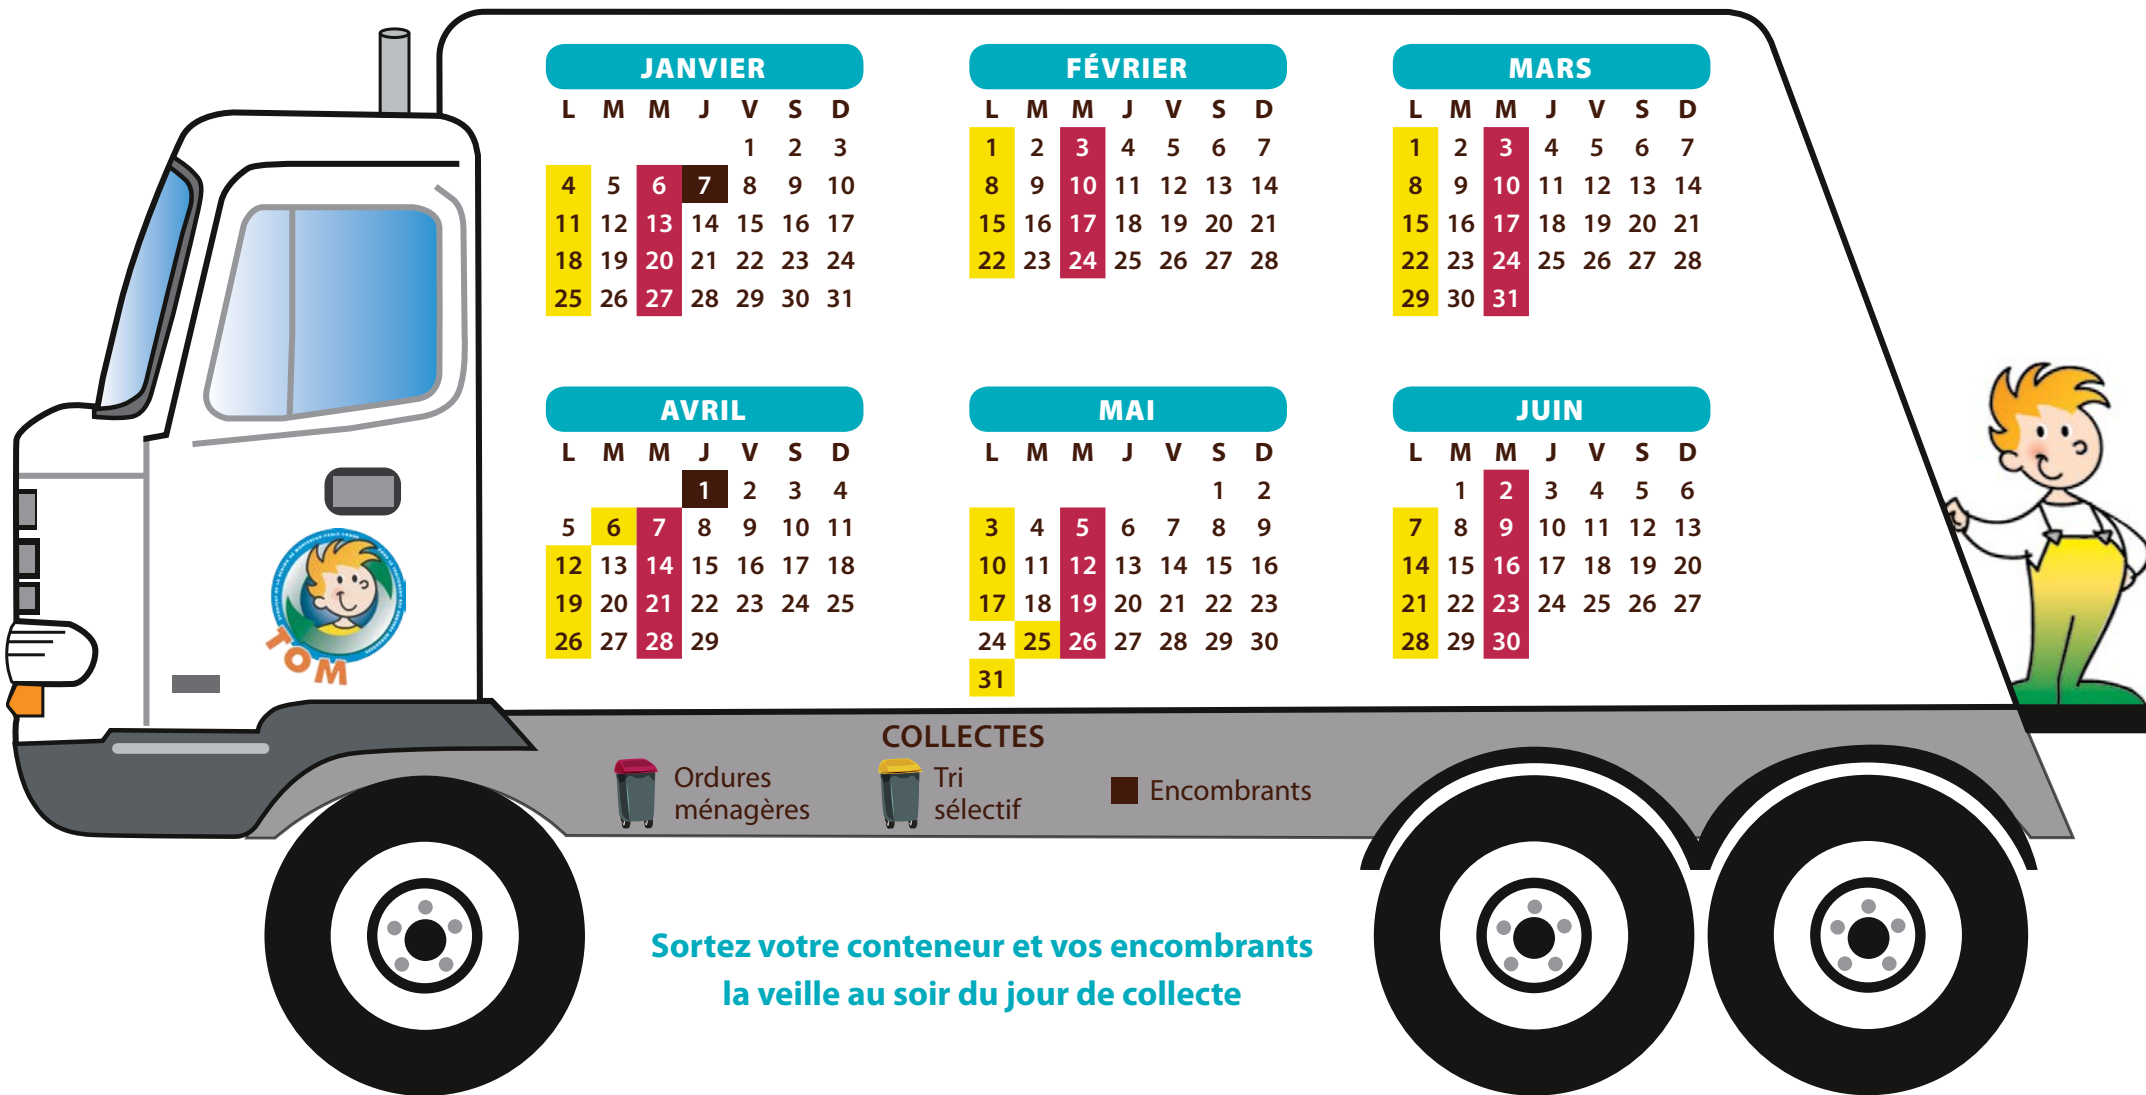

BAZOUCHES-LES-BRAY / Collectes 2021

JANVIER						
L	M	M	J	V	S	D
					1	2 3
4	5	6	7	8	9	10
11	12	13	14	15	16	17
18	19	20	21	22	23	24
25	26	27	28	29	30	31

FÉVRIER						
L	M	M	J	V	S	D
1	2	3	4	5	6	7
8	9	10	11	12	13	14
15	16	17	18	19	20	21
22	23	24	25	26	27	28

COLLECTES

Ordures ménagères

Tri sélectif

Encombrants

Sortez votre conteneur et vos encombrants
la veille au soir du jour de collecte

Une question sur le tri ?

 N° Vert 0 800 45 63 15

Appel gratuit depuis un poste fixe

COLLECTES

Ordures ménagères

Tri sélectif

■ Encombrants

Sortez votre conteneur et vos encombrants la veille au soir du jour de collecte

Déchetteries

Montereau 1 rue des Prés Saint-Martin

Horaires d'été* - du 01/04 au 30/09