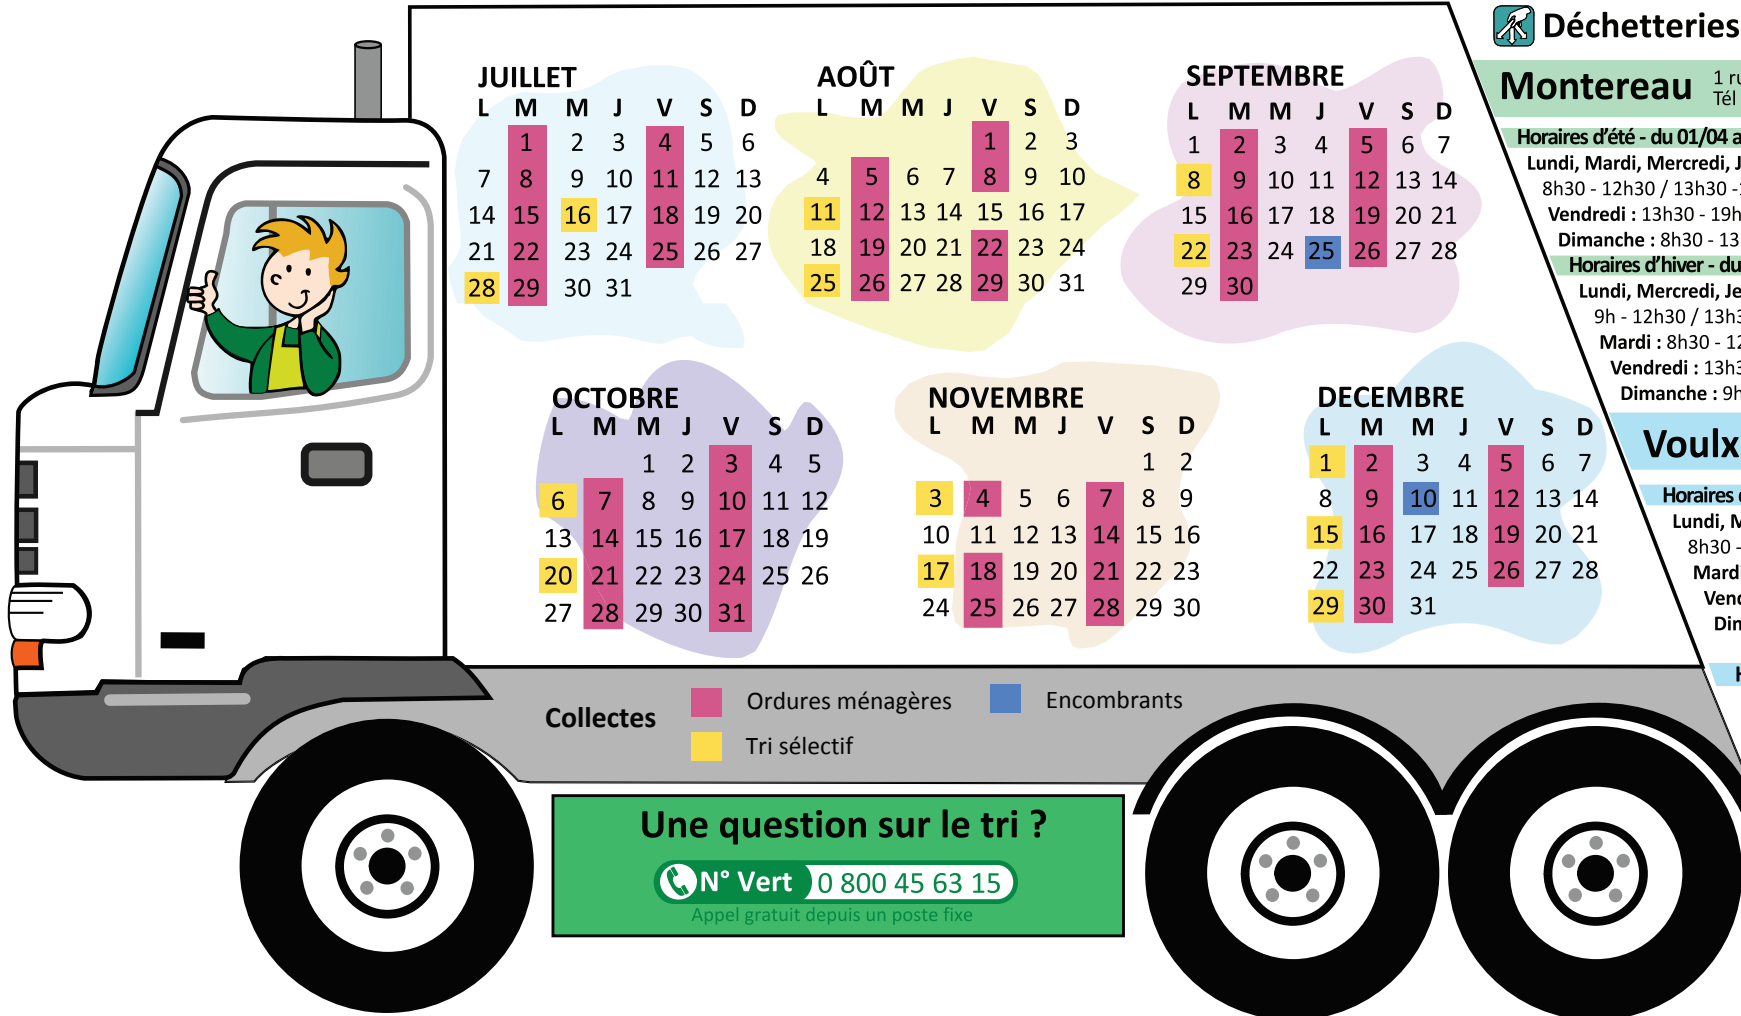

MAI

L	M	M	J	V	S	D
			1	2	3	4
5	6	7	8	9	10	11
12	13	14	15	16	17	18
19	20	21	22	23	24	25
26	27	28	29	30	31	

JUIN

L	M	M	J	V	S	D
						1
2	3	4	5	6	7	8
9	10	11	12	13	14	15
16	17	18	19	20	21	22
23	24	25	26	27	28	29
30						

Calendrier des collectes 2014 Voulx

JUILLET

L	M	M	J	V	S	D
1	2	3	4	5	6	
7	8	9	10	11	12	13
14	15	16	17	18	19	20
21	22	23	24	25	26	27
28	29	30	31			

AOÛT

L	M	M	J	V	S	D
				1	2	3
4	5	6	7	8	9	10
11	12	13	14	15	16	17
18	19	20	21	22	23	24
25	26	27	28	29	30	31