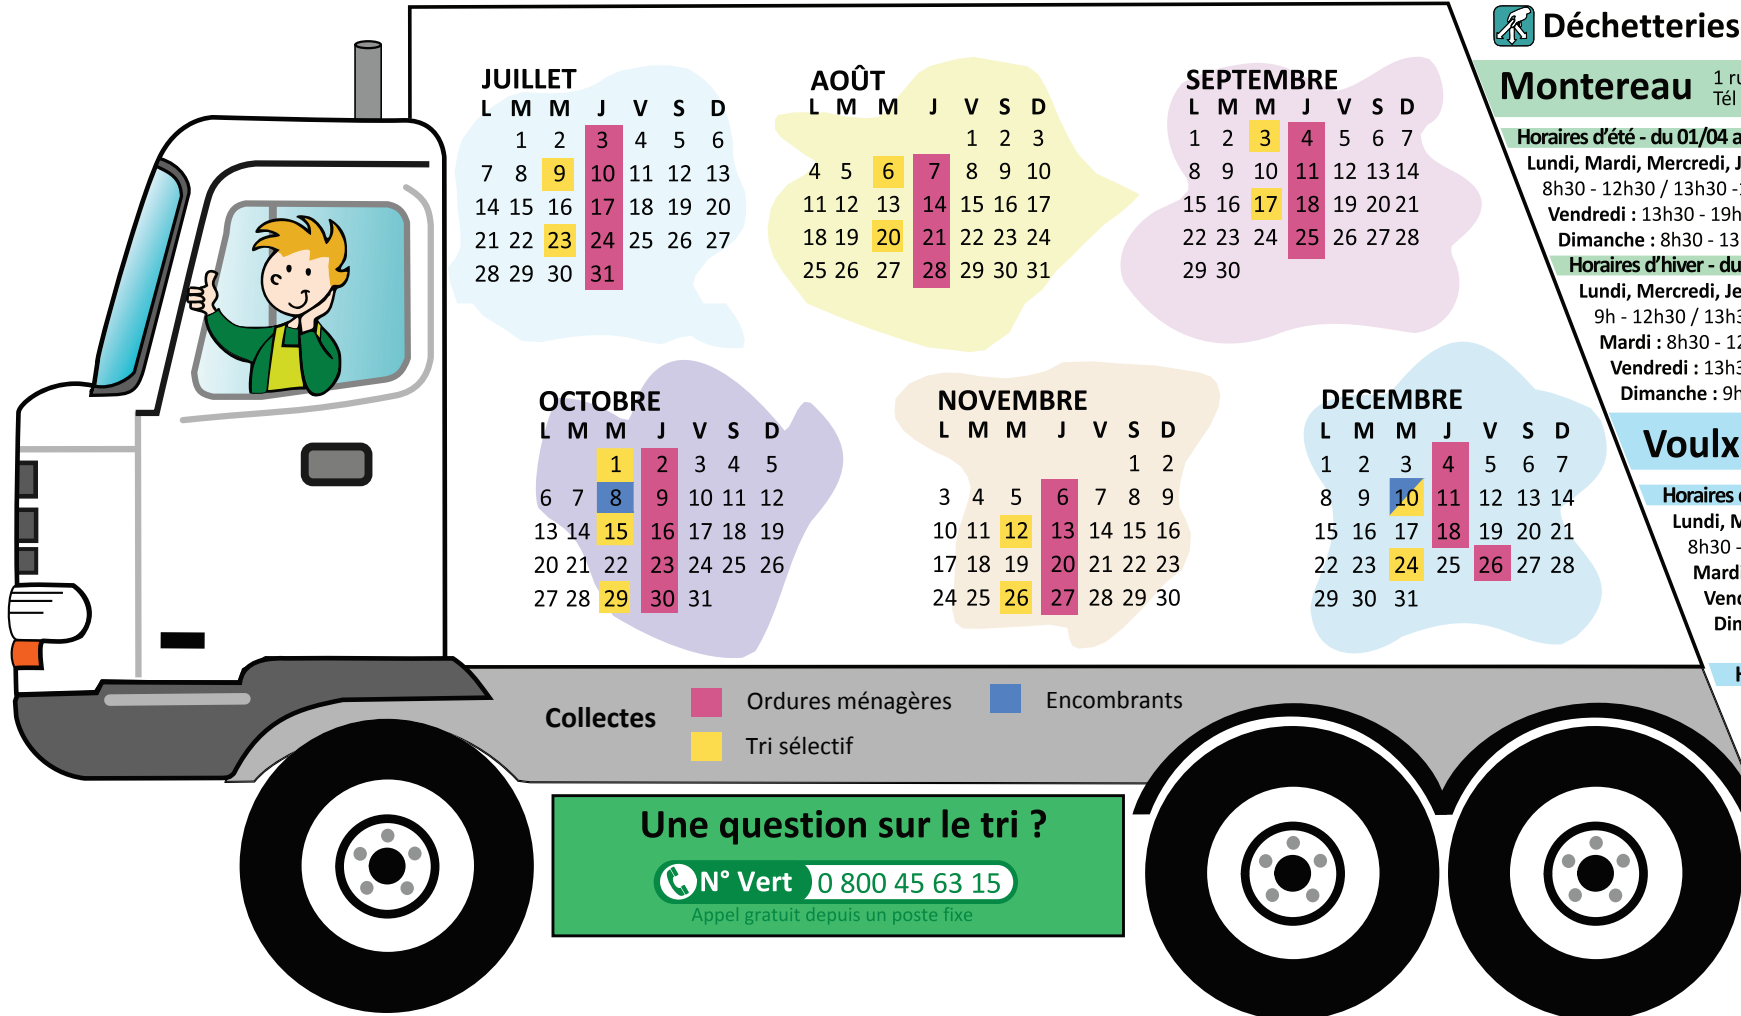

Calendrier des collectes 2014 Noisy Rudignon

JUILLET

L	M	M	J	V	S	D
1	2	3	4	5	6	
7	8	9	10	11	12	13
14	15	16	17	18	19	20
21	22	23	24	25	26	27
28	29	30	31			

AOÛT

L	M	M	J	V	S	D
				1	2	3
4	5	6	7	8	9	10
11	12	13	14	15	16	17
18	19	20	21	22	23	24
25	26	27	28	29	30	31

SEPTEMBRE

L	M	M	J	V	S	D
1	2	3	4	5	6	7
8	9	10	11	12	13	14
15	16	17	18	19	20	21
22	23	24	25	26	27	28
29	30					

OCTOBRE

L	M	M	J	V	S	D
			1	2	3	4
5	6	7	8	9	10	11
12	13	14	15	16	17	18
19	20	21	22	23	24	25
26	27	28	29	30	31	

NOVEMBRE

L	M	M	J	V	S	D
					1	2
3	4	5	6	7	8	9
10	11	12	13	14	15	16
17	18	19	20	21	22	23
24	25	26	27	28	29	30

DECEMBRE

L	M	M	J	V	S	D
1	2	3	4	5	6	7
8	9	10	11	12	13	14
15	16	17	18	19	20	21
22	23	24	25	26	27	28
29	30	31				

Collectes

- Ordures ménagères
- Encombrants
- Tri sélectif

Une question sur le tri ?

N° Vert 0 800 45 63 15

Appel gratuit depuis un poste fixe

Déchetteries

Montereau

1 rue des Prés Saint-Martin
Tél : 01 60 57 00 52

Horaires d'été - du 01/04 au 30/09

Lundi, Mardi, Mercredi, Jeudi, Samedi :

8h30 - 12h30 / 13h30 - 19h

Vendredi : 13h30 - 19h

Dimanche : 8h30 - 13h30

Horaires d'hiver - du 01/10 au 31/03

Lundi, Mercredi, Jeudi, Samedi :

9h - 12h30 / 13h30 - 18h

Mardi : 8h30 - 12h30 / 13h30 - 18h

Vendredi : 13h30 - 18h

Dimanche : 9h - 12h

Voux

Route de Saint-Ange
Tél : 01 60 96 90 04

Horaires d'été - du 01/04 au 30/09

Lundi, Mercredi, Samedi :

8h30 - 12h30 / 13h30 - 19h

Mardi, Jeudi : Fermé

Vendredi : 13h30 - 19h

Dimanche : 8h30 - 13h30

Horaires d'hiver - du 01/10 au 31/03

Lundi, Mercredi, Samedi :

9h - 12h30 / 13h30 - 18h

Mardi, Jeudi : Fermé

Vendredi : 13h30 - 18h

Dimanche : 9h - 12h

Fermetures : 01/01,
31/03, 01/04, 01/05,
01/11, 25/12