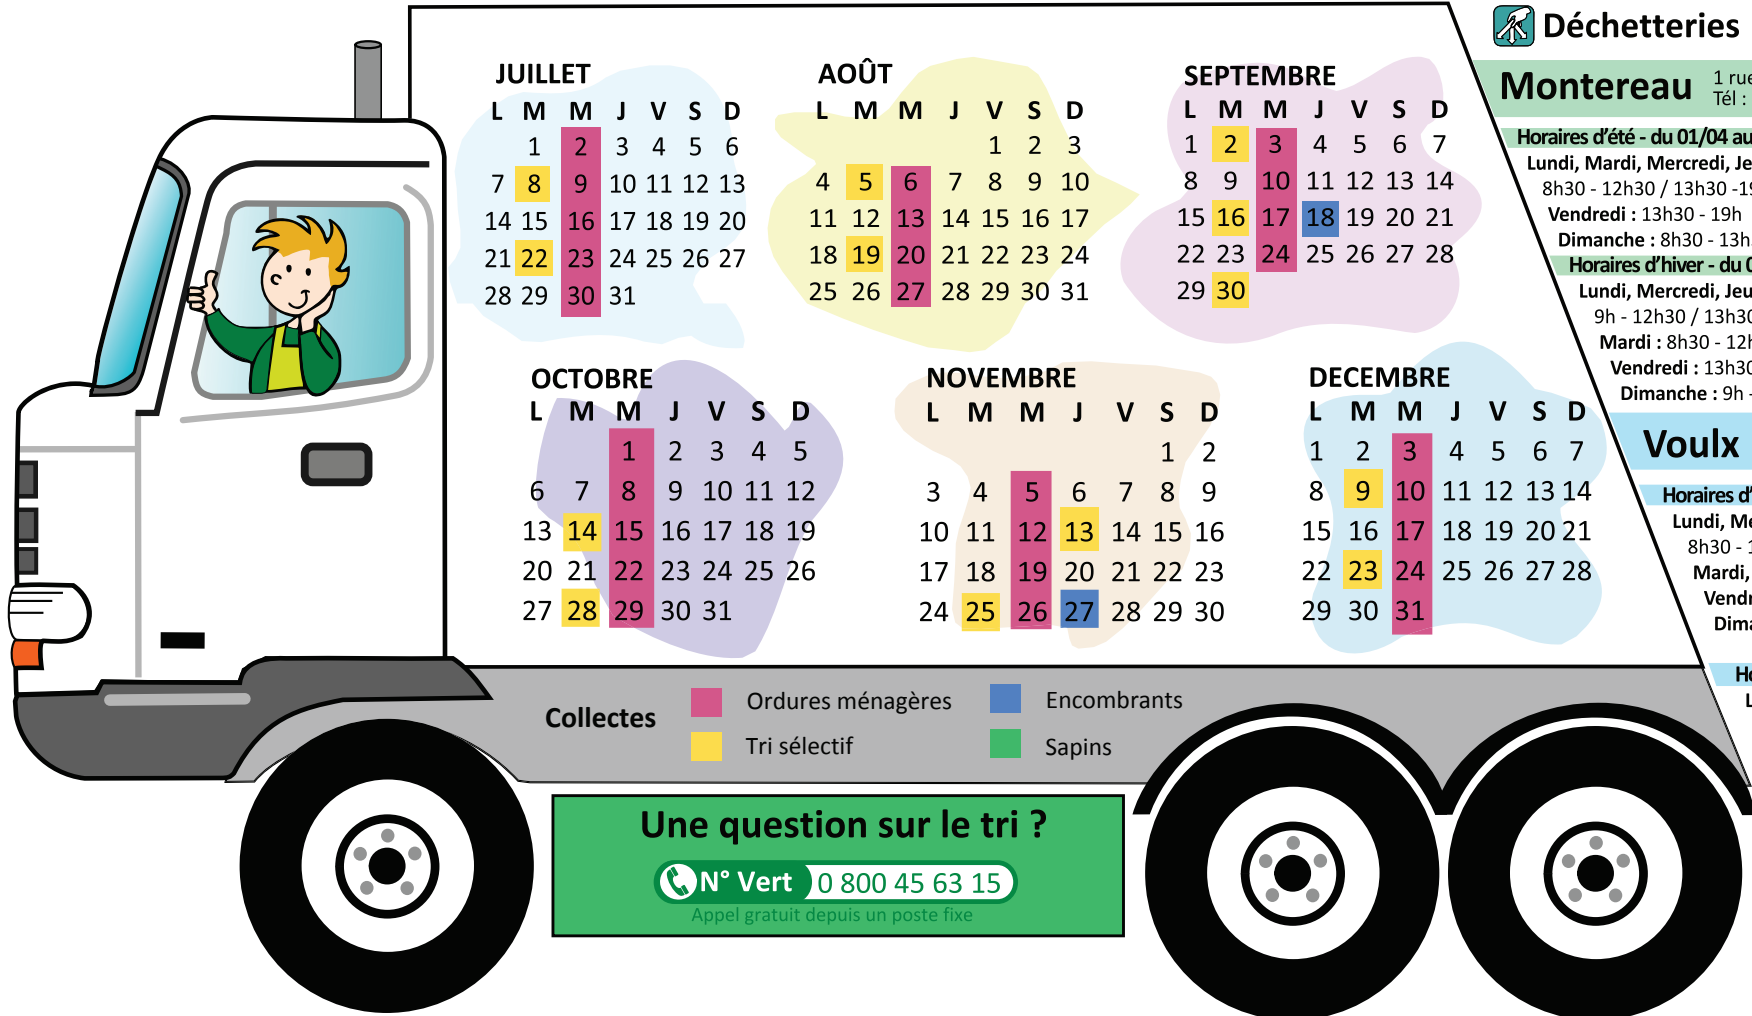

Calendrier des collectes 2014 Montigny Lencoup

JUILLET

L	M	M	J	V	S	D
1	2	3	4	5	6	
7	8	9	10	11	12	13
14	15	16	17	18	19	20
21	22	23	24	25	26	27
28	29	30	31			

AOÛT

L	M	M	J	V	S	D
				1	2	3
4	5	6	7	8	9	10
11	12	13	14	15	16	17
18	19	20	21	22	23	24
25	26	27	28	29	30	31

SEPTEMBRE

L	M	M	J	V	S	D
1	2	3	4	5	6	7
8	9	10	11	12	13	14
15	16	17	18	19	20	21
22	23	24	25	26	27	28
29	30					

OCTOBRE

L	M	M	J	V	S	D
			1	2	3	4
6	7	8	9	10	11	12
13	14	15	16	17	18	19
20	21	22	23	24	25	26
27	28	29	30	31		