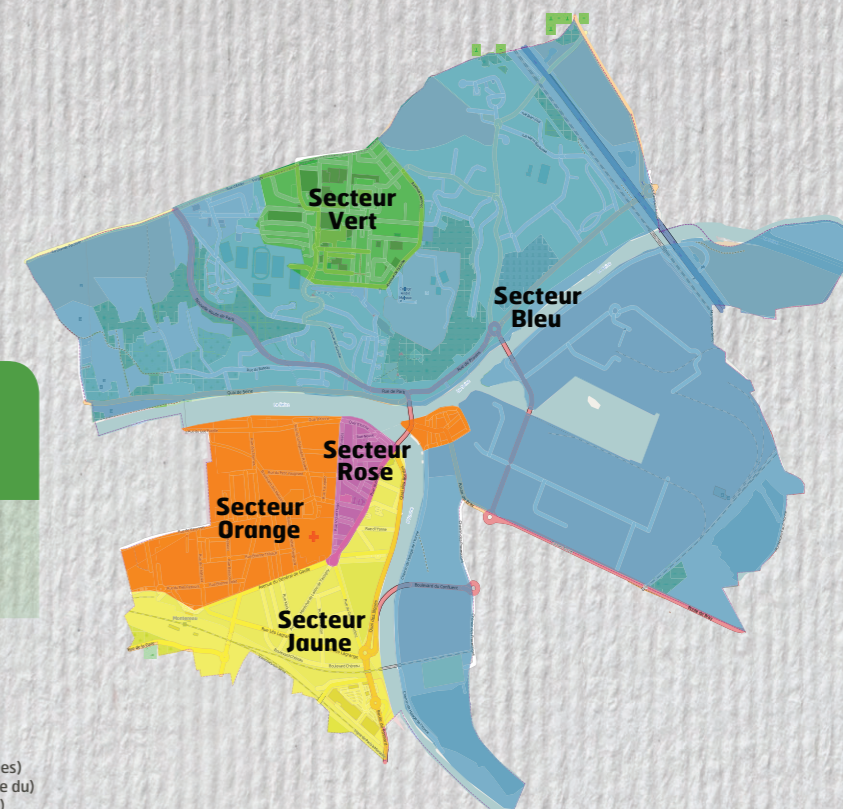

Secteur Rose

Ancienne Piperie (rue de l')	Docteur Arthur Petit (rue du)	Parvis (place du)
Ancien cloître (rue de l')	Emile Lefebvre (rue)	Paul Delair (rue)
Calvaire (place du)	Emile Zola (rue)	Petit Chaudron (rue du)
Calvaire (rue du)	Fossés (rue des)	Pois (ruelle aux)
Changes (rue des)	Fromagère (ruelle)	Porte Bossu (rue de la)
Chapelliers (rue des)	Hôtel Dieu (rue de l')	Poterie (rue de la)
Charité (rue de la)	Jean Jaurès (rue)	Poteries (rue de la)
Colonel Fabien (rue du)	Lard (rue au)	Pressoirs (rue des)
Cours Motteux (imp. de la)	Lin (ruelle au)	Recollets (rue des)
Cours au Blé (rue)	Madeleine (imp. de la)	Victor Hugo (rue)
Couverte (rue)	Marché au Blé (place du)	Vieux Marché (place du)
Créte (ruelle)	Marquée (ruelle)	Vieux étaux (rue des)
Dame Ozanne (place)	Neuve (rue)	Yonne (quai de l')
Danielle Casanova (rue)		

Ordures ménagères Mardi, jeudi, vendredi, samedi	Encombrants Mercredi 25 mars 2015 Mercredi 24 juin 2015 Mercredi 30 sept 2015 Mercredi 16 déc. 2015
Emballages ménagers Mercredi	

Rattrapages des collectes des ordures ménagères :
1er janvier 2015, 1er mai 2015, 25 décembre 2015,
1er janvier 2016 supprimées

Secteur Orange

Bertin (rue)	Fauquez (rue)	Pierre Brossolette (rue)
Besson (rue)	Fauvettes (rue des)	Pierre Montereau (rue)
Bonnevin Carré (rue)	Fossés St Maurice (bd des)	Pierre Thuin (rue)
Bosson (place)	Gros marronniers (allée du)	Poisson (rue)
Carré St Jacques (rue du)	Gué Pucelle (rue)	Port Fréquentault (rue du)
Châtelet (rue du)	Halage de l'Yonne (ch. du)	Port des Fossés (rue du)
Cimetière (rue du)	Levetrie (imp. de la)	Porte Coppin (rue)
Cité Sive (rue de la)	Libération (av. de la)	Promenade des Mes-
Créte Preignard (bd)	Messieurs (bd des)	sieurs (ch. de la)
Dames (rue des)	Pasteur (bd)	Recollets (ch.)
Demoiselles (rue des)	Paul Quesvers (rue)	St Maurice (rue grande)
Eglise (rue de l')	Pâtures (rue des)	St Maurice (rue basse)
Enfants (rue des)	Paty (rue du)	Solidarité (rue de la)
Etienne Dolet (rue)	Pépinère Royale (rue de la)	Varennes (rue de)
Etienne Thibault (rue)	Petit Vaugirard (rue du)	Varennes Prolongée (rue de)
Faïencerie (rue de la)		

Ordures ménagères Lundi, Jeudi	Encombrants Mercredi 25 mars 2015 Mercredi 24 juin 2015 Mercredi 30 sept 2015 Mercredi 16 déc. 2015
Emballages ménagers Vendredi	

Rattrapages des collectes sélectives :
1er jan 2015 supprimée / 1er mai 2015 avancée au 29 avril 2015
25 déc. 2015 avancée au 23 déc. 2015
1er jan. 2016 avancée au 30 déc. 2015