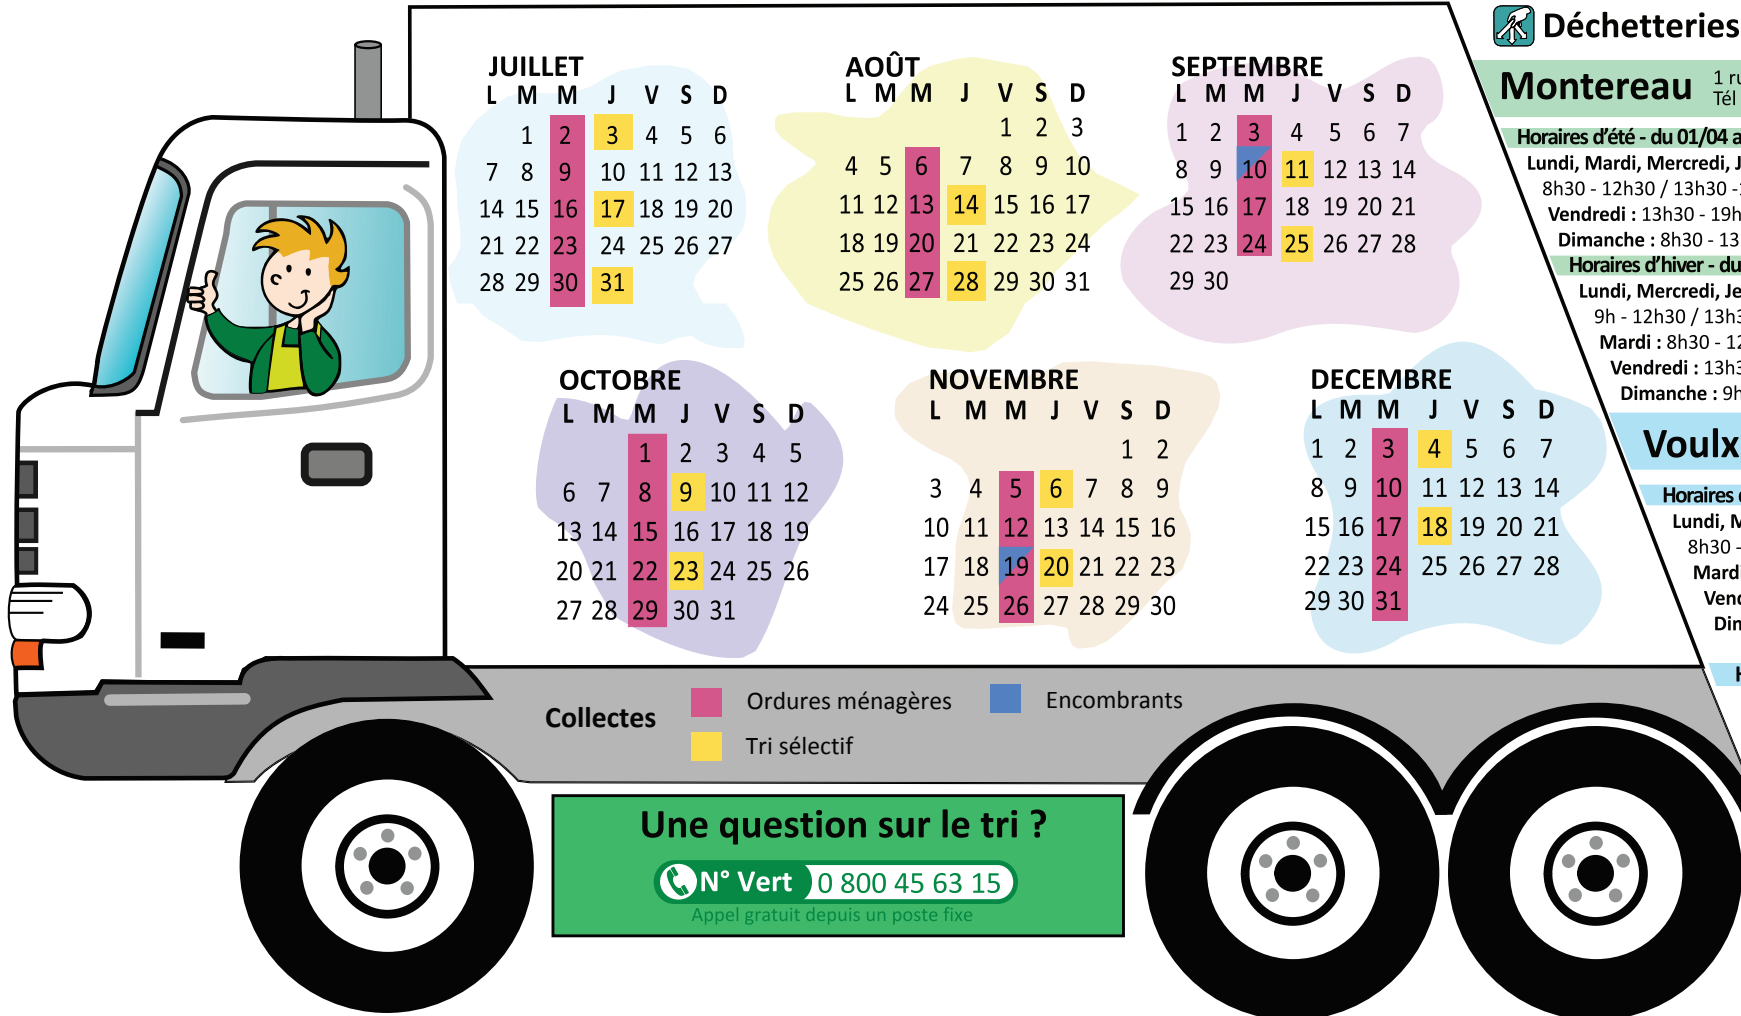

MAI

L	M	M	J	V	S	D
			1	2	3	4
5	6	7	8	9	10	11
12	13	14	15	16	17	18
19	20	21	22	23	24	25
26	27	28	29	30	31	

JUIN

L	M	M	J	V	S	D
						1
2	3	4	5	6	7	8
9	10	11	12	13	14	15
16	17	18	19	20	21	22
23	24	25	26	27	28	29
30						

Calendrier des collectes 2014 La Tombe

JUILLET

L	M	M	J	V	S	D
1	2	3	4	5	6	
7	8	9	10	11	12	13
14	15	16	17	18	19	20
21	22	23	24	25	26	27
28	29	30	31			

AOÛT

L	M	M	J	V	S	D
				1	2	3
4	5	6	7	8	9	10
11	12	13	14	15	16	17
18	19	20	21	22	23	24
25	26	27	28	29	30	31